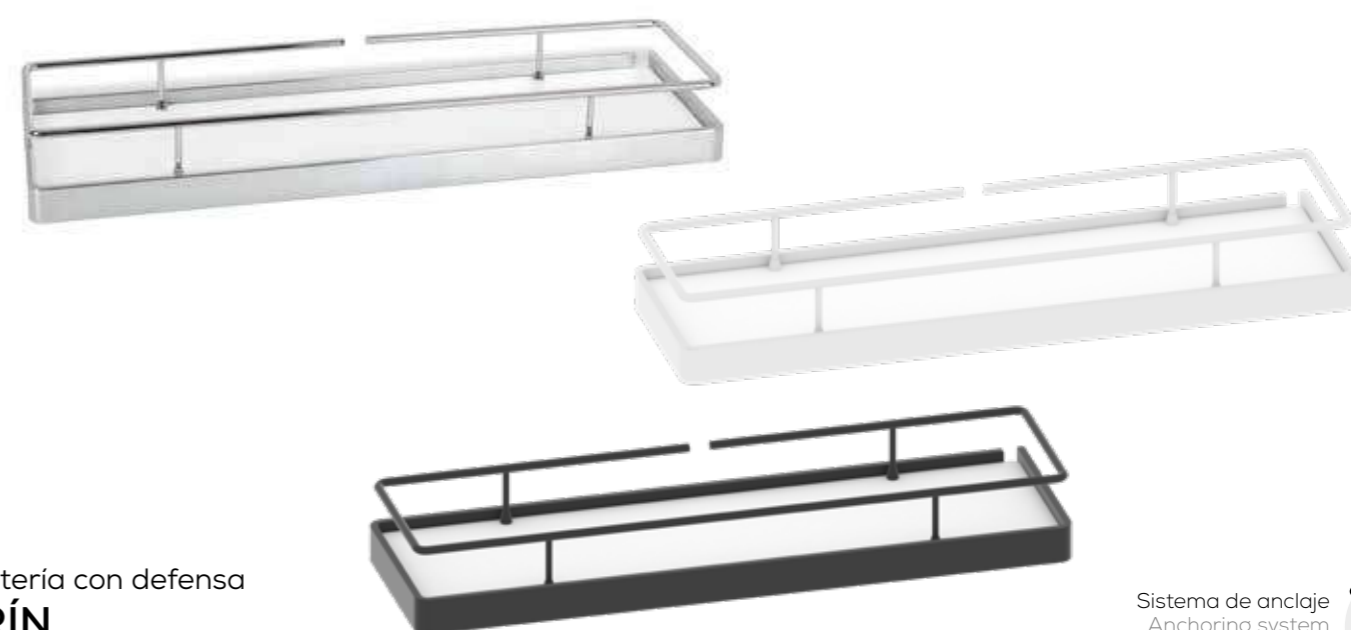

Estantería con defensa **TURÍN**
Shelf unit with railing

Sistema de anclaje
Anchoring system
Atornillado Screwed

Acabado Finish
Cromo Chrome

Acabado Finish
Negro Mate Matt black

Acabado Finish
Blanco Mate Matt white

Descripción Description		
Ref	Medidas Sizes	Precio Price
11509	45 x 5,7 x 13 cm.	

Descripción Description		
Ref	Medidas Sizes	Precio Price
11553	45 x 5,7 x 13 cm.	

Descripción Description		
Ref	Medidas Sizes	Precio Price
11544	45 x 5,7 x 13 cm.	

Fabricado en Acero Made of Steel Acabados especiales consultar con fábrica Special finishes, to consult with factory