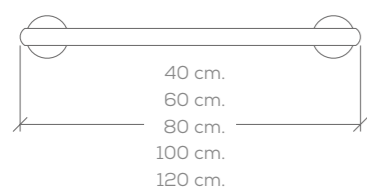

ASIDERO recto acero Inox. 18/10 antideslizante
18/10 Stainless steel straight non-slip handrail

Antideslizante
Non-slip

Sistema de anclaje
Anchoring system
Atornillado Screwed

Ref	Medidas Sizes	Precio Price
02730	40 x 7,5 x 9,5 cm.	
02740	60 x 7,5 x 9,5 cm.	
02750	80 x 7,5 x 9,5 cm.	