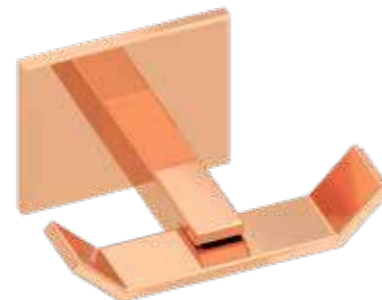

Sistema de anclaje
Anchoring system
Adhesivo Adhesive

Percha **MÓNACO**
Hanger

Acabado Finish
Cromo Chrome

Acabado Finish
Cromo Negro Black chrome

Acabado Finish
Cobre Copper

Descripción Description

Ref	Medidas Sizes	Precio Price
10726	9 x 5,5 x 7,5 cm.	