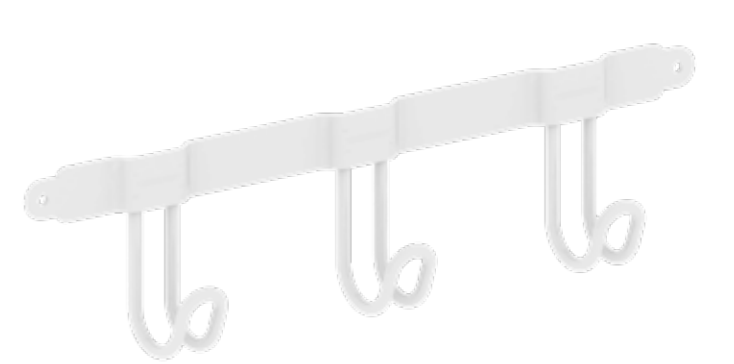

Sistema de anclaje
Anchoring system
Atornillado Screwed

Descripción Description	Precio Price
Ref Medidas Sizes	
00910 36 x 9,5 x 5 cm.	

Acabado Finish
Blanco Mate
Matt white