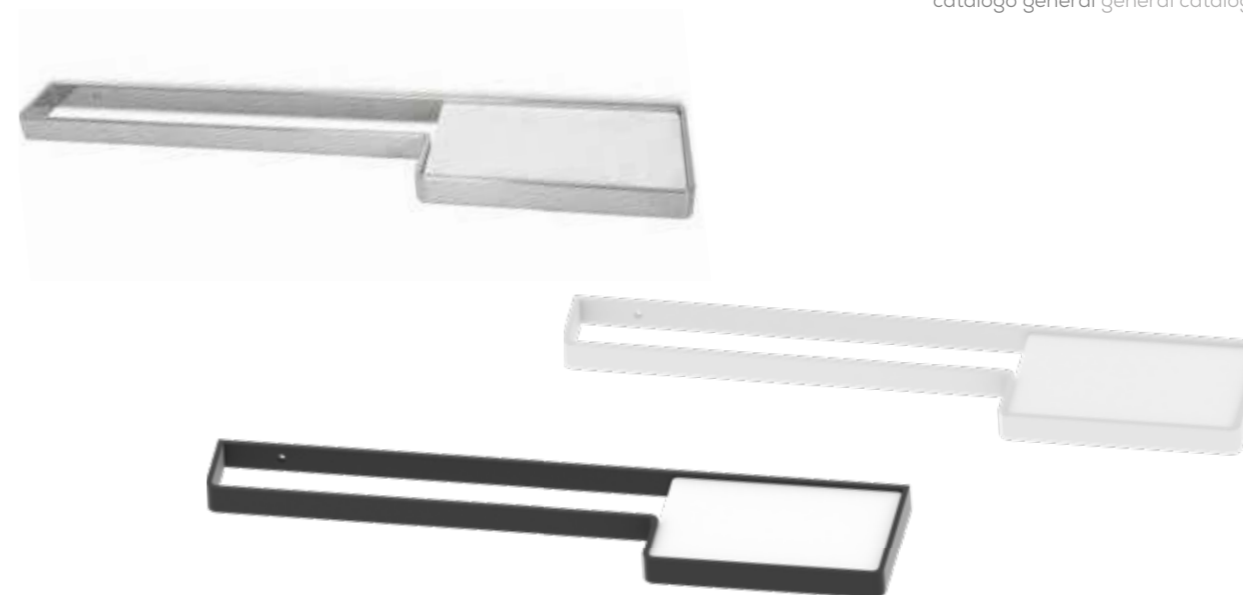

Toallero con bandeja solid surface **TURÍN**
Solid surface towel rail with tray

Sistema de anclaje
Anchoring system
Atornillado Screwed

Acabado Finish			Acabado Finish			Acabado Finish		
Cromo/Blanco Chrome/White			Negro/Blanco Black/White			Blanco Mate Matt white		
Descripción Description			Descripción Description			Descripción Description		
Ref	Medidas Sizes	Precio Price	Ref	Medidas Sizes	Precio Price	Ref	Medidas Sizes	Precio Price
10800	60 x 7/13 x 2,5 cm.		10920	60 x 7/13 x 2,5 cm.		10930	60 x 7/13 x 2,5 cm.