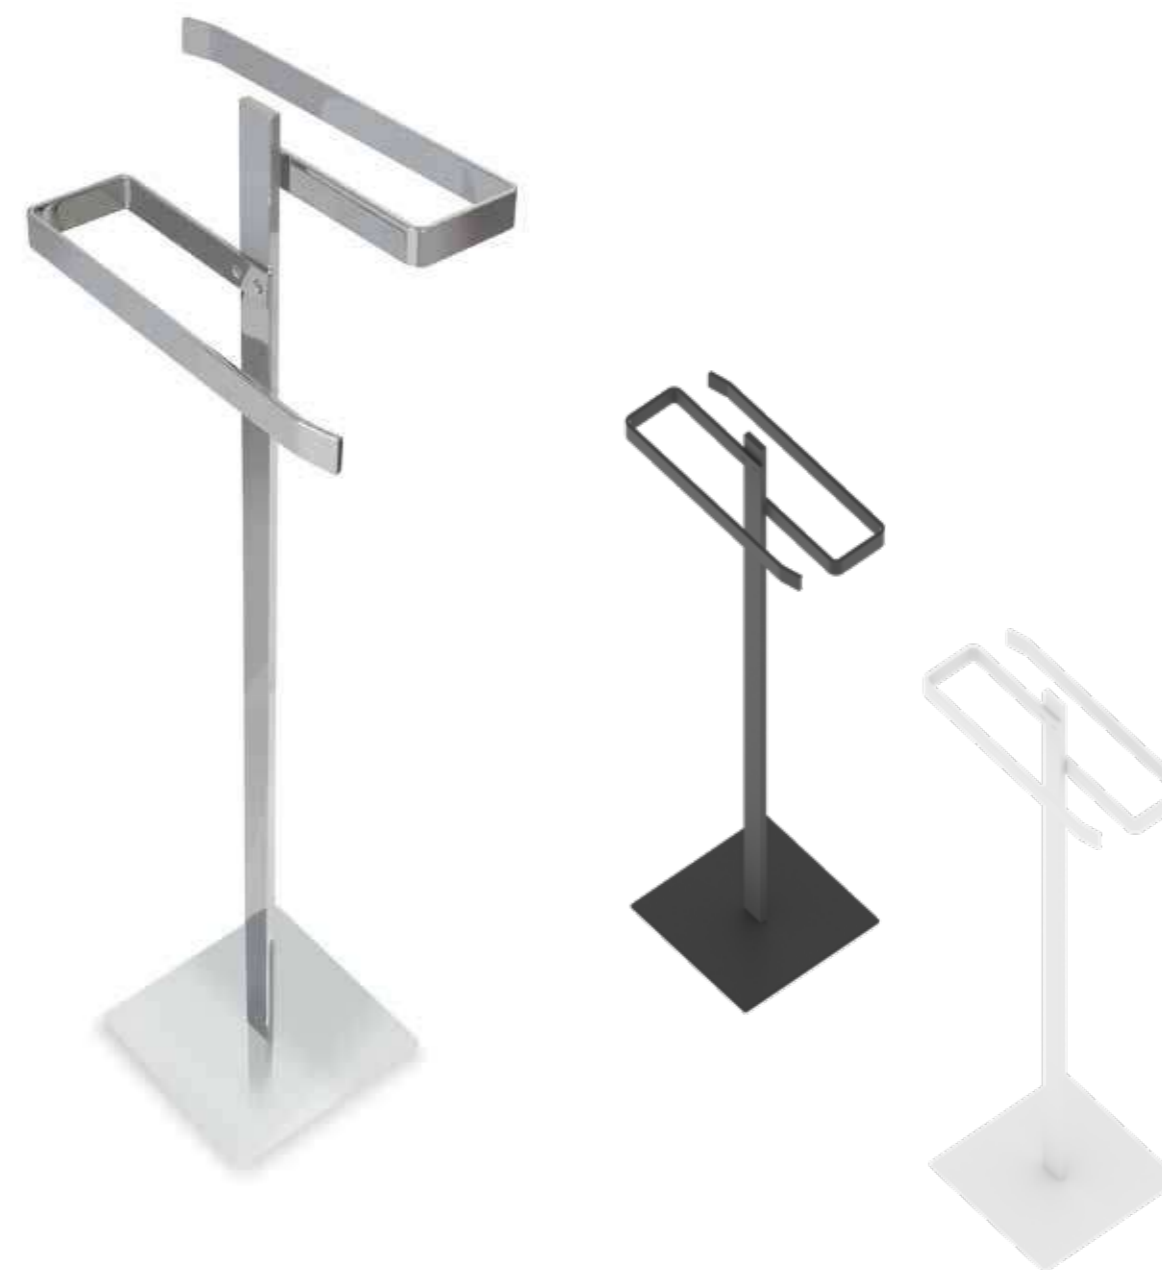

Toallero de pie **TURÍN**
Standard towel rack

Descripción Description			Acabado Finish Cromo Chrome			Descripción Description			Acabado Finish Negro Mate Matt black		
Ref	Medidas Sizes	Precio Price				Ref	Medidas Sizes	Precio Price			
11505	20 x 88,5 x 30 cm.					11535	20 x 88,5 x 30 cm.				
Descripción Description			Acabado Finish Blanco Mate Matt white								
Ref	Medidas Sizes	Precio Price									
11525	20 x 88,5 x 30 cm.										

Fabricado en Acero Made of Steel
Acabados especiales consultar con fábrica Special finishes, to consult with factory