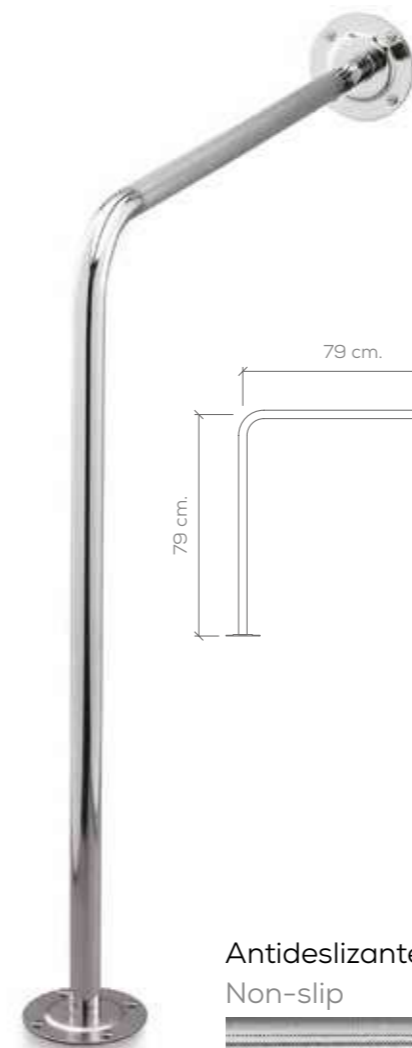

Antideslizante
Non-slip