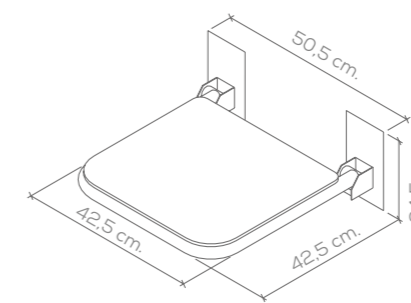

ASIENTO BLANCO
WHITE SEAT

ASIENTO abatible plato de ducha
y otros servicios Inox. 18/10
18/10 stainless steel
folding seat for shower
stalls or other uses

Descripción Description			Acabado Finish
Ref	Medidas Sizes	Precio Price	18/10
02610	50,5 x 24,5 x 42,5 cm.		18/10 stainless steel

ASIENTO CEREZO
CHERRY-TREE SEAT

ASIENTO abatible plato de ducha
y otros servicios Inox. 18/10
18/10 stainless steel
folding seat for shower
stalls or other uses

Descripción Description			Acabado Finish
Ref	Medidas Sizes	Precio Price	18/10
02612	50,5 x 24,5 x 42,5 cm.		18/10 stainless steel