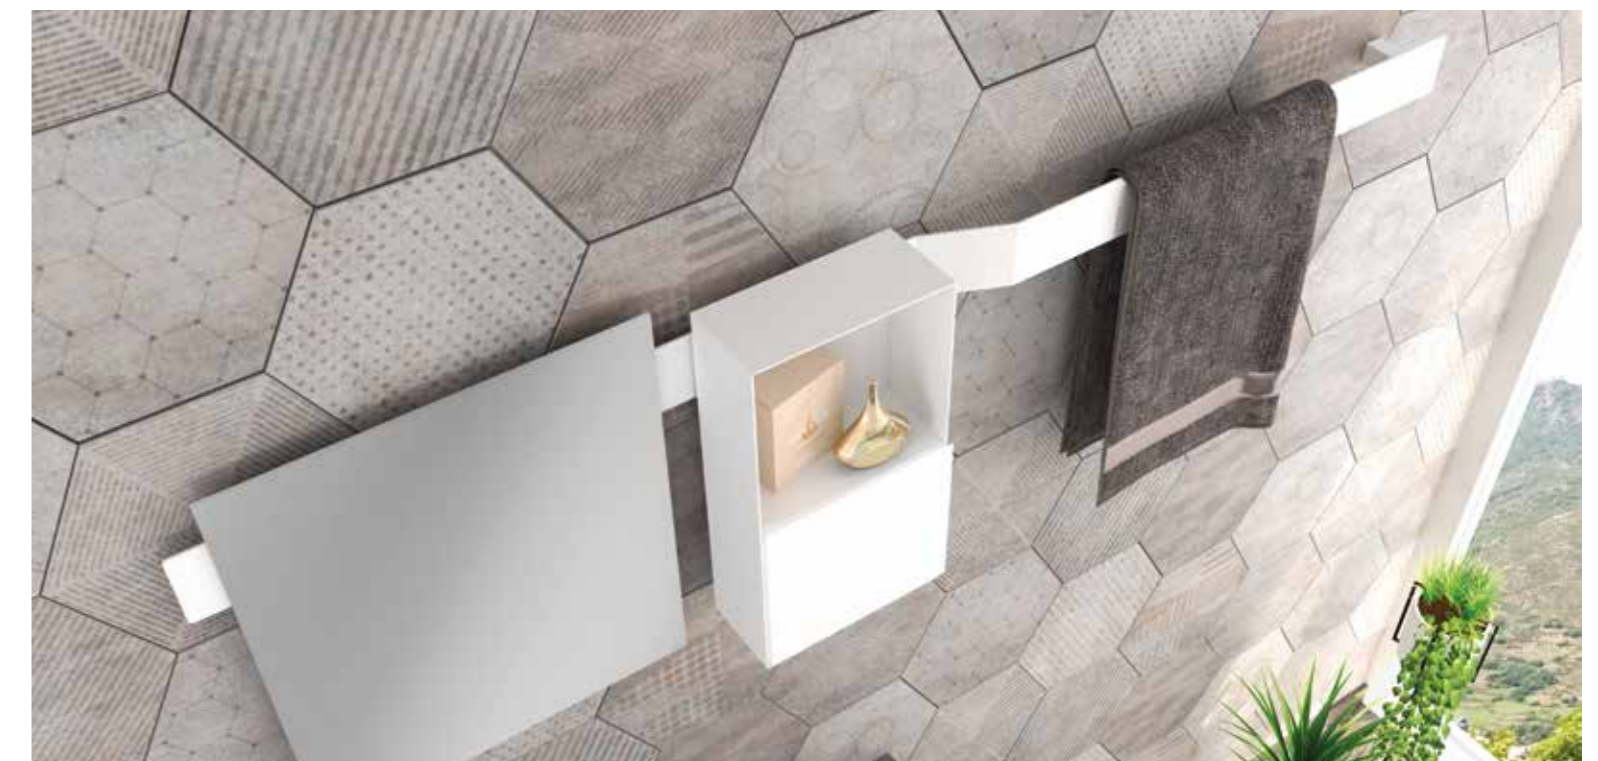

Espejo redondo TOKIO
Rounded mirror

Ref	Medidas Sizes	Precio Price
02773	Ø 45 cm.	
02778	Ø 55 cm.	

Sistema de anclaje
Anchoring system
Gancho Hook

Ref	Medidas Sizes	Precio Price
02274	Ø 45 cm.	
02279	Ø 55 cm.	

Sistema de anclaje
Anchoring system
Atornillado Screwed

Espejo laminado 3+3 Laminated safety mirror 3+3

Espejo rectangular TOKIO
Rectangular mirror

Ref	Medidas Sizes	Precio Price
02271	40 x 45 cm.	
02276	50 x 60 cm.	

Sistema de anclaje
Anchoring system
Gancho Hook

Ref	Medidas Sizes	Precio Price
02272	40 x 45 cm.	
02277	50 x 60 cm.	

Sistema de anclaje
Anchoring system
Atornillado Screwed

Espejo laminado 3+3 Laminated safety mirror 3+3

Módulo estantería vertical para colgar TOKIO
Vertical shelves for hanging

Sistema de anclaje
Anchoring system
Gancho Hook

Acabado Finish
Negro Mate Matt black

Acabado Finish
Acero inoxidable Stainless steel

Acabado Finish
Blanco Mate Matt white

Ref.	Descripción Description	Precio Price
11219	Medidas Sizes 22 x 40 x 11 cm.	

Ref.	Descripción Description	Precio Price
11319	Medidas Sizes 22 x 40 x 11 cm.	

Inox AISI 304 AISI 304 stainless steel

Ref.	Descripción Description	Precio Price
11119	Medidas Sizes 22 x 40 x 11 cm.	

Módulo estantería vertical para atornillar TOKIO
Screwed vertical shelves

Sistema de anclaje
Anchoring system
Atornillado Screwed

Acabado Finish
Negro Mate Matt black

Acabado Finish
Acero inoxidable Stainless steel

Acabado Finish
Blanco Mate Matt white

Ref.	Descripción Description	Precio Price
11220	Medidas Sizes 22 x 40 x 11 cm.	

Ref.	Descripción Description	Precio Price
11320	Medidas Sizes 22 x 40 x 11 cm.	

Inox AISI 304 AISI 304 stainless steel

Ref.	Descripción Description	Precio Price
11120	Medidas Sizes 22 x 40 x 11 cm.