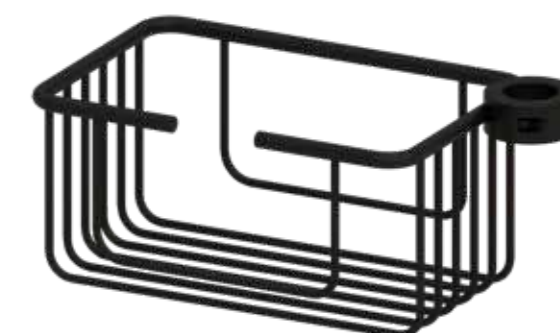

Jabonera lateral para barra de ducha izquierda 20 cm.

REJILLA

Left side soap dish for shower bar 20 cm.

Ref	Descripción Description	Precio Price
Ref	Medidas Sizes	
03226	24 x 10 x 14 cm.	

Acabado Finish
Cromo
Chrome

Ref	Descripción Description	Precio Price
Ref	Medidas Sizes	
03230	24 x 10 x 14 cm.	

Acabado Finish
Negro Mate
Matt black