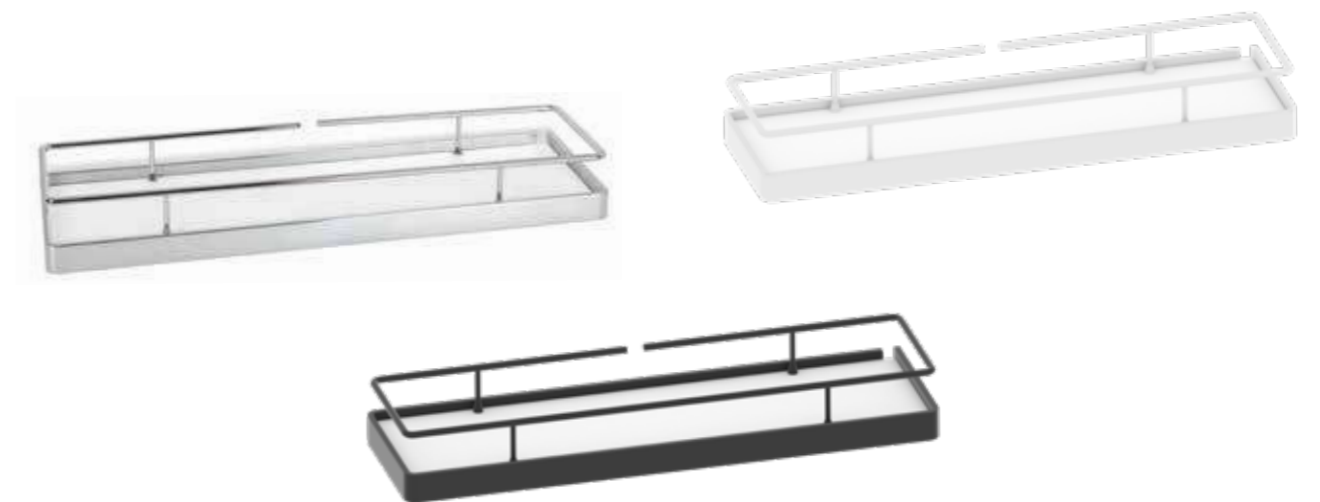

Estantería con defensa **TURÍN**
Toilet with defense

Sistema de anclaje
Anchoring system
Atornillado Screwed

Acabado Finish			Acabado Finish			Acabado Finish		
Cromo/Blanco Chrome/White			Negro/Blanco Black/White			Blanco Mate Matt white		
Descripción Description			Descripción Description			Descripción Description		
Ref	Medidas Sizes	Precio Price	Ref	Medidas Sizes	Precio Price	Ref	Medidas Sizes	Precio Price
11509	45 x 5,7 x 13 cm.		11553	45 x 5,7 x 13 cm.		11544	45 x 5,7 x 13 cm.	

Fabricado en Acero Made of Steel Acabados especiales consultar con fábrica Special finishes, to consult with factory