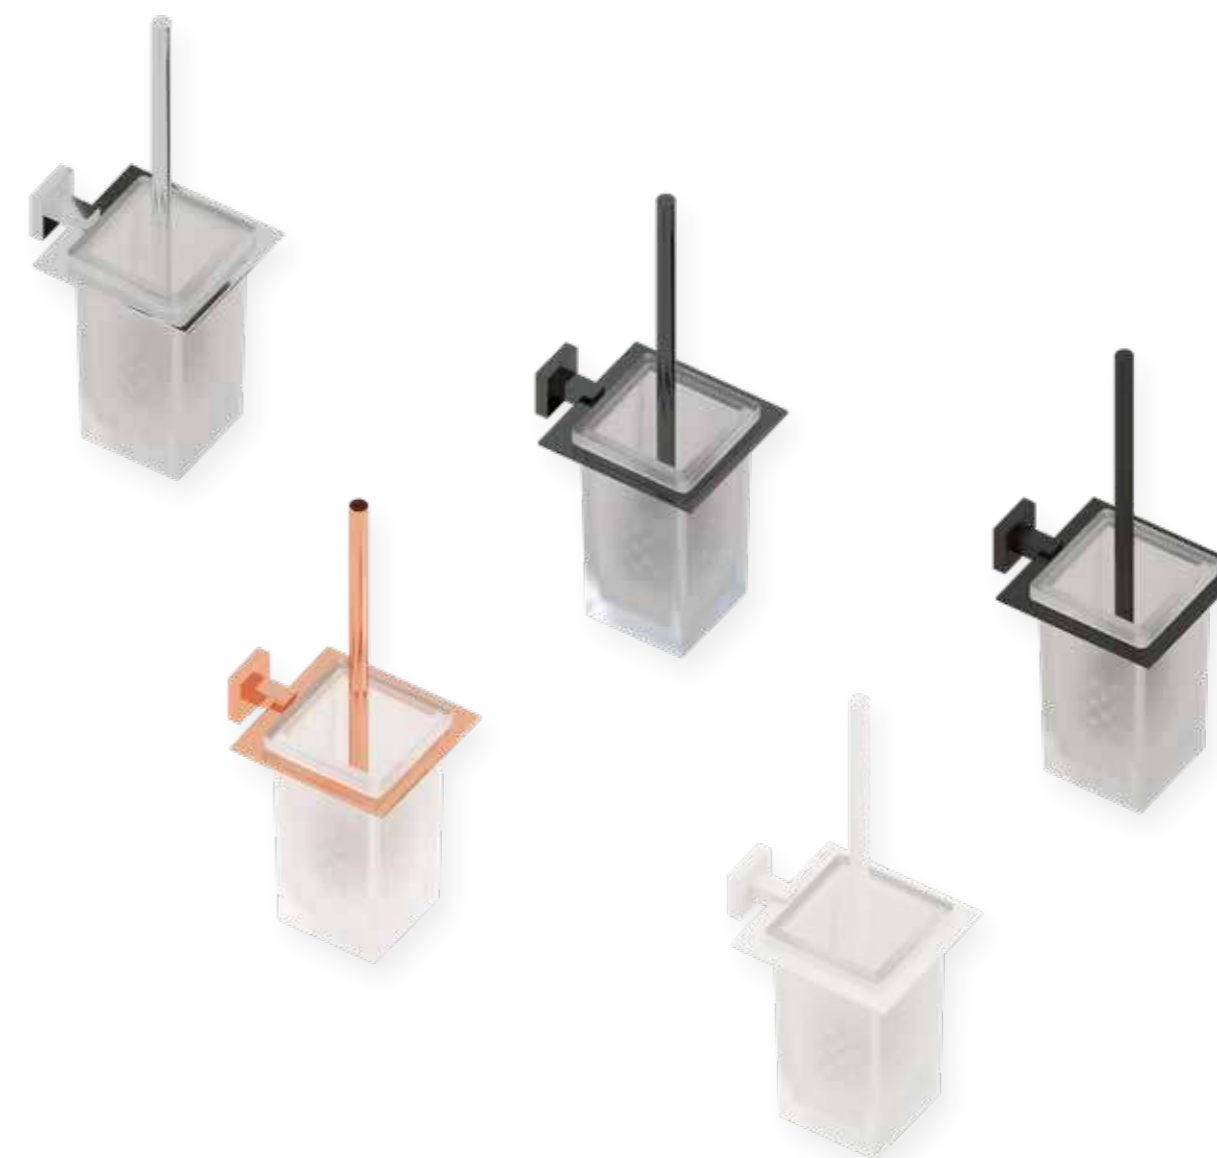

Escobillero **LUKA**
Toilet brush holder

Descripción Description		
Ref	Medidas Sizes	Precio Price
20168	11,5 x 35 x 13,5 cm.	

Acabado Finish
Cromo
Chrome

Descripción Description		
Ref	Medidas Sizes	Precio Price
20284	11,5 x 35 x 13,5 cm.	

Acabado Finish
Cromo Negro
Black chrome

Descripción Description		
Ref	Medidas Sizes	Precio Price
20296	11,5 x 35 x 13,5 cm.	

Acabado Finish
Cobre
Copper

Descripción Description		
Ref	Medidas Sizes	Precio Price
20188	11,5 x 35 x 13,5 cm.	

Acabado Finish
Negro Mate
Matt black

Descripción Description		
Ref	Medidas Sizes	Precio Price
20208	11,5 x 35 x 13,5 cm.	

Acabado Finish
Blanco Mate
Matt white

Sistema de anclaje
Anchoring system
Atornillado Screwed