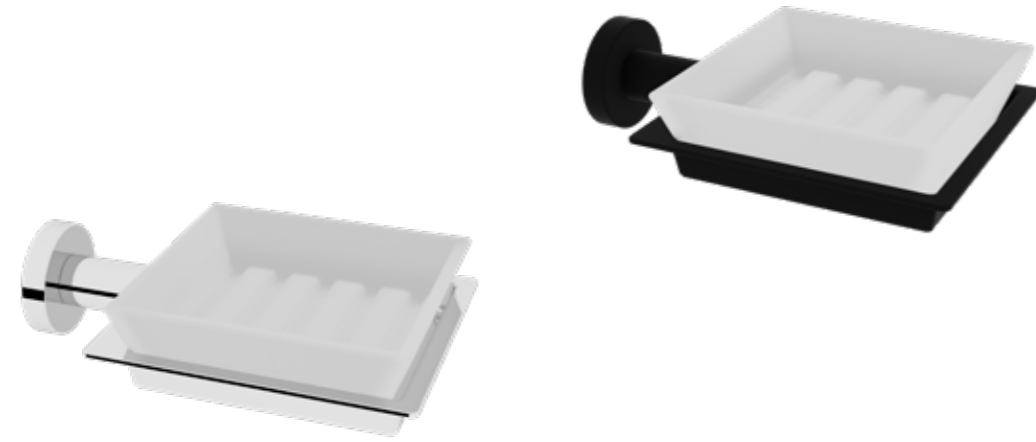

Jabonera RIMINI
Soap dish

Sistema de anclaje
Anchoring system
Atornillado Screwed

Descripción Description		
Ref	Medidas Sizes	Precio Price
20332	11,5 x 15 x 4,5 cm.	

Descripción Description		
Ref	Medidas Sizes	Precio Price
20334	11,5 x 15 x 4,5 cm.