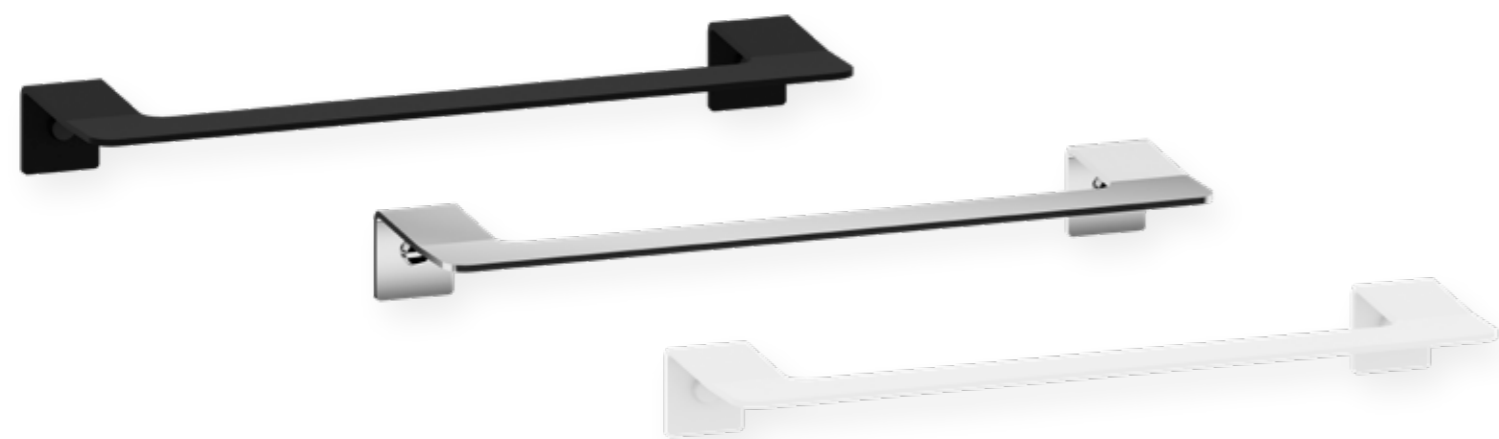

Sistema de anclaje
Anchoring system
Atornillado Screwed

Sistema de anclaje
Anchoring system
Adhesivo Adhesive

Sistema de anclaje
Anchoring system
Gancho Hook

Serie Series
Etna

Barra toallero grande **ETNA**
Long towel bar

Sistema de anclaje
Anchoring system
Atornillado Screwed 

Acabado Finish
Negro Mate Matt black 

Acabado Finish
Acero inoxidable Stainless steel 

Acabado Finish
Blanco Mate Matt white 

Ref.	Descripción Description	Precio Price	Ref.	Descripción Description	Precio Price	Ref.	Descripción Description	Precio Price
10401	Medidas Sizes 50 x 4,5 x 9 cm.		10432	Medidas Sizes 50 x 4,5 x 9 cm.		10411	Medidas Sizes 50 x 4,5 x 9 cm.	

Inox AISI 304 AISI 304 stainless steel

Barra toallero mediano **ETNA**
Middle towel bar

Sistema de anclaje
Anchoring system
Atornillado Screwed 

Acabado Finish
Negro Mate Matt black 

Acabado Finish
Acero inoxidable Stainless steel 

Inox AISI 304 AISI 304 stainless steel

Barra toallero pequeño **ETNA**
Small towel bar

Sistema de anclaje
Anchoring system
Atornillado Screwed 

Acabado Finish
Negro Mate Matt black 

Acabado Finish
Acero inoxidable Stainless steel 