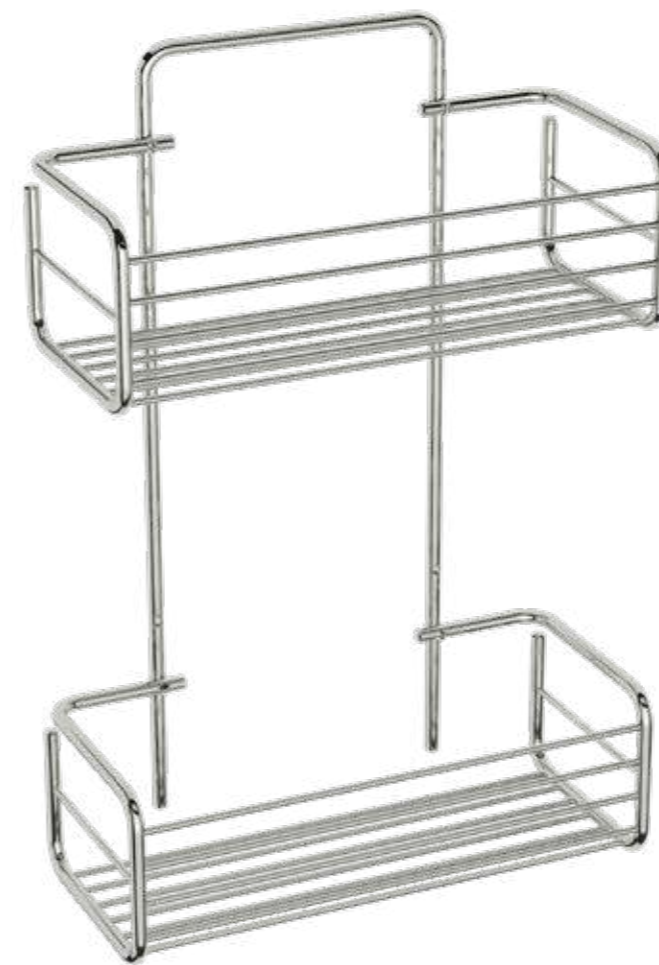

Jabonera de mampara con perchas
INNOVA
Wall soap rack with hangers

Sistema de anclaje Anchoring system
Gancho Hook

Ref	Descripción Description	Precio Price
Ref	Medidas Sizes	
03385	50 x 30 x 14 cm.	

Acabado Finish
Cromo
Chrome

Sistema de anclaje Anchoring system
Gancho Hook

Ref	Descripción Description	Precio Price
Ref	Medidas Sizes	
03386	70 x 30 x 14 cm.	

Acabado Finish
Cromo
Chrome

Jabonera doble
INNOVA
Double soap-dish

Sistema de anclaje Anchoring system
Atornillado Screwed

Ref	Descripción Description	Precio Price
Ref	Medidas Sizes	
03394	30 x 45 x 13 cm.	

Acabado Finish
Cromo
Chrome

Sistema de anclaje Anchoring system
Adhesivo Adhesive

Ref	Descripción Description	Precio Price
Ref	Medidas Sizes	
03395	30 x 45 x 13 cm.	

Acabado Finish
Cromo
Chrome

Jabonera tiene plástico transparente en los ganchos para no dañar la mampara Soap dish has transparent plastic on the hooks so as not to damage the screen
Fabricado en Latón Made in Brass Acabados especiales consultar con fábrica Special finishes, to consult with factory

Instrucciones sistema adhesivo doble cara 3M ver final del catálogo Instructions adhesive double system face 3M see end of catalogue
Fabricado en Latón Made in Brass Acabados especiales consultar con fábrica Special finishes, to consult with factory