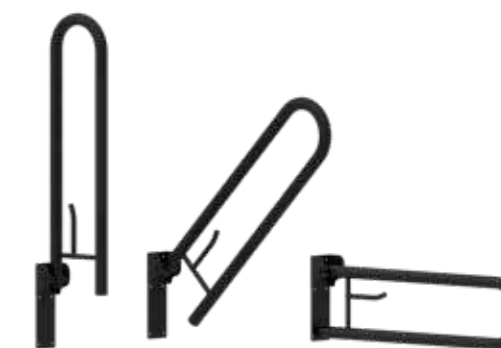

Sistema de anclaje
Anchoring system
Atornillado Screwed

Acabado Finish
Negro Mate
Matt black

79 cm.