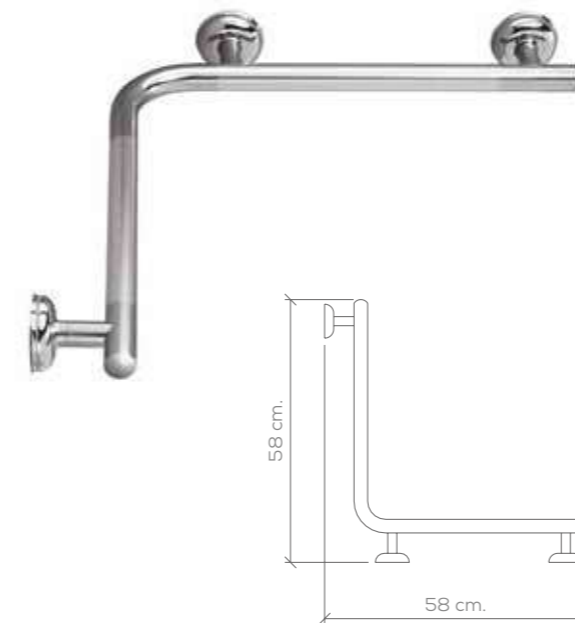

Ref	Medidas Sizes	Precio Price
02975	96,5 x 7,5 x 51,5 cm.	

Izquierda Left

Acabado Finish
Acero inoxidable
18/10
18/10 stainless steel

ASIDERO angular 90°
a dos paredes Inox. 18/10
18/10 stainless steel
90° angled handrail
with 2-wall