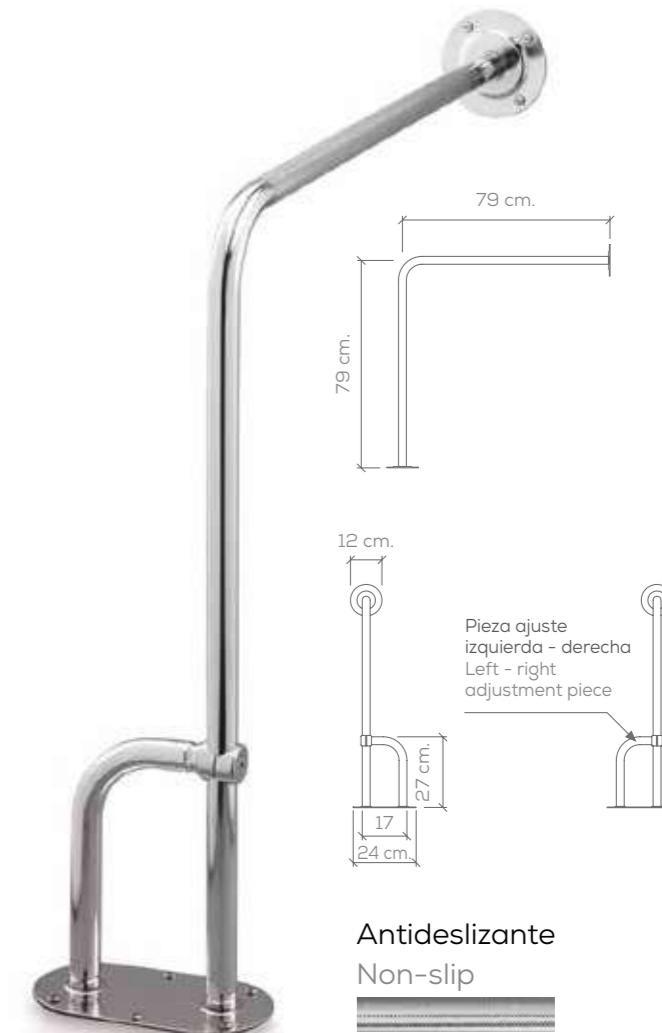

Antideslizante
Non-slip

La pata de apoyo auxiliar se puede ajustar mediante un robusto y simple acoplamiento, para poder ponerla tanto a izquierda como a derecha, evitando así tener existencias de las dos formas.

The auxiliary support leg can be adjusted with a simple and robust system to place either on the left or on the right hand in order to avoid the need to manufacture two separate models.

ASIDERO abatible con pata de apoyo
Folding handle with support leg

Sistema de anclaje
Anchoring system
Atornillado Screwed

Ref	Medidas Sizes	Descripción Description	Precio Price
02602	83 x 80 x 9,5 cm.	SIN REGULADOR	
02603	83 x 82-88 cm.	CON REGULADOR	

Acabado Finish
Acero inoxidable
18/10
18/10 stainless steel

Certificado IBV. Instituto de Biomecánica de Valencia.
Fabricado según norma AENOR "UNE-EN12182 AYUDAS TÉCNICAS PARA PERSONAS CON DISCAPACIDAD". Fabricado en acero inoxidable 18/10 "AISI 304" norma DIN 1.4301.
Fabricado en tubo de diámetro 30 mm. Espesor 1,5 mm. Diámetro plafón amarre pared 120 mm.
Acabados especiales consultar con fábrica.

Certified by the Institute of Biomechanics of Valencia IBV.
Manufactured in accordance with AENOR "UNE-EN12182 TECHNICAL AIDS FOR DISABLED PEOPLE regulation".
Made in 18/10 "AISI 304" standard DIN 1.4301 stainless steel.
30 mm. diameter tube with a thickness of 1,5 mm. The wall plate has a diameter of 120 mm.
Special finishes, to consult with factory.

ASIDERO
sencillo fijación suelo y pared
inodoro Inox. 18/10 antideslizante

Single toilet handel to install in floor and wall
18/10 stainless steel non-slip

Sistema de anclaje
Anchoring system
Atornillado Screwed

Ref	Medidas Sizes	Descripción Description	Precio Price
02991	83,5 x 83,5 x 12 cm.		

Acabado Finish
Acero inoxidable
18/10
18/10 stainless steel

ASIDERO
con apoyo auxiliar fijación suelo y pared inodoro.
Pata ajustable a izquierda y derecha inox 18/10

Toilet handel with auxiliary support to install in floor and wall. Leg can be adjusted on the left and on the right 18/10 stainless steel

Sistema de anclaje
Anchoring system
Atornillado Screwed

Ref	Medidas Sizes	Descripción Description	Precio Price
02995	83,5 x 83,5 x 24 cm.		

Acabado Finish
Acero inoxidable
18/10
18/10 stainless steel