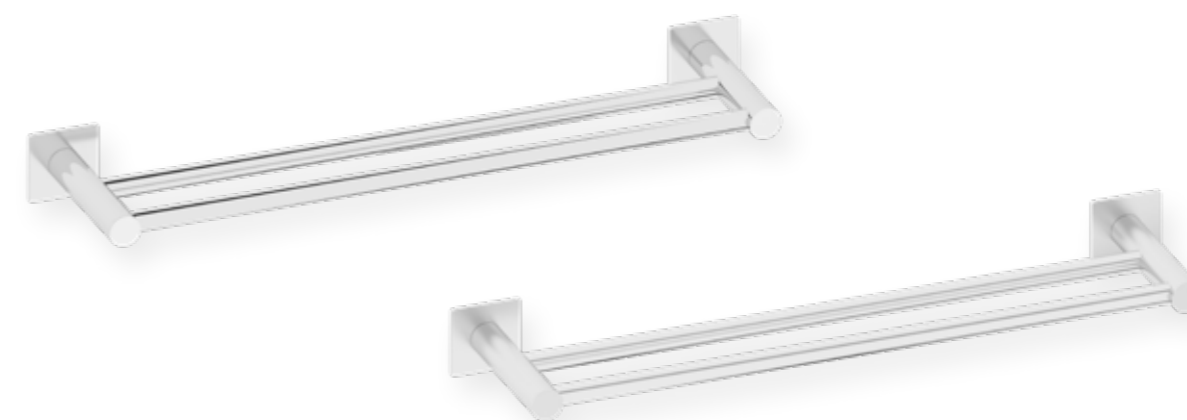

Barra toallero doble adhesivo AMSTERDAM
Adhesive double towel bar

Sistema de anclaje
Anchoring system
Adhesivo Adhesive

Descripción Description		
Ref	Medidas Sizes	Precio Price
10350	57,5 x 5,5 x 12,5 cm.	

Acabado Finish
Cromo
Chrome

Descripción Description		
Ref	Medidas Sizes	Precio Price
10250	57,5 x 5,5 x 12,5 cm.	

Inox AISI 304 AISI 304 stainless steel

Acabado Finish
Acero inoxidable 18/10
18/10 stainless steel

Instrucciones sistema adhesivo doble cara 3M ver final del catálogo Instructions adhesive double system face 3M see end of catalogue
Fabricado en Acero Made of Steel Acabados especiales consultar con fábrica Special finishes, to consult with factory