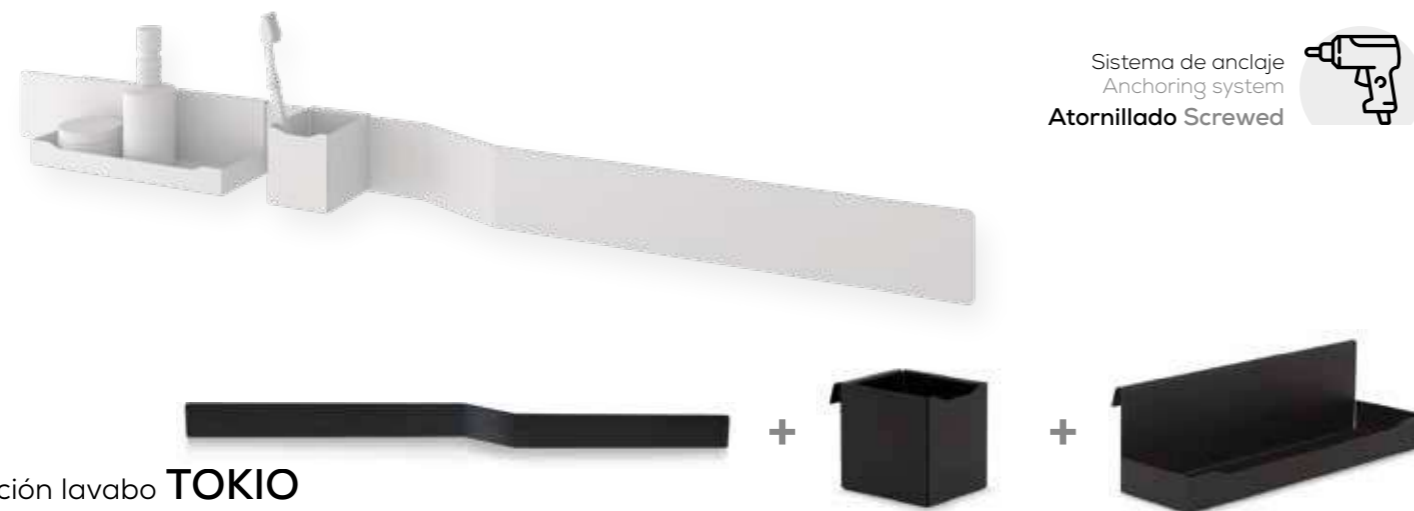

Sistema de anclaje
Anchoring system
Atornillado Screwed

Composición lavabo TOKIO
Set washbasin

Acabado Finish		Acabado Finish		Acabado Finish	
Negro Mate Matt black		Acero inoxidable Stainless steel		Blanco Mate Matt white	
Ref.	Descripción Description	Precio Price	Ref.	Descripción Description	Precio Price
11615	11204 + 11207 + 11209		11613	11304 + 11307 + 11309	
Medidas Sizes 104,5 x 7,5 x 9,5/6 cm.			Medidas Sizes 104,5 x 7,5 x 9,5/6 cm.		
			Inox AISI 304 AISI 304 stainless steel