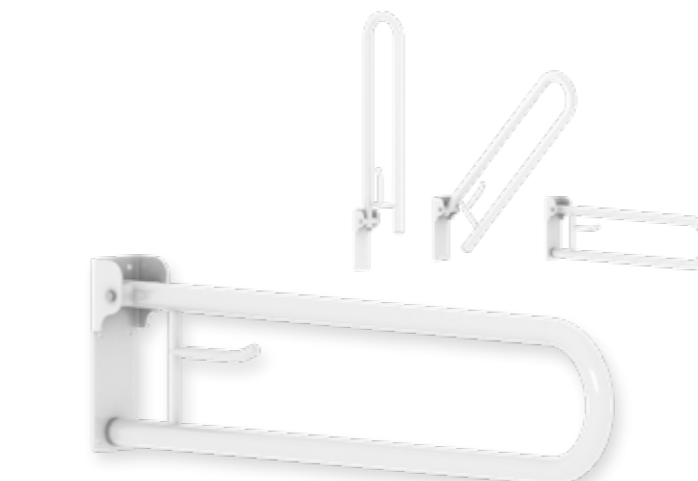

Descripción Description		
Ref	Medidas Sizes	Precio Price
02887	79 x 21,5 x 7,5 cm.	

Liso Smooth

ASIDERO abatible liso
con portarrollo
Folding handrails smooth
with brush holder

Sistema de anclaje
Anchoring system
Atornillado Screwed