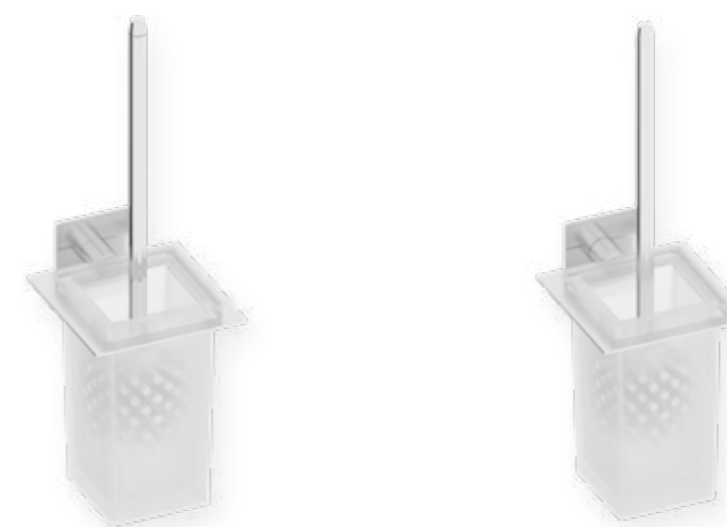

Escobillero adhesivo AMSTERDAM
Adhesive toilet brush holder

Descripción Description		
Ref	Medidas Sizes	Precio Price
10361	11 x 36 x 13,5 cm.	

Descripción Description		
Ref	Medidas Sizes	Precio Price
10261	11 x 36 x 13,5 cm.	

Inox AISI 304 AISI 304 stainless steel

Instrucciones sistema adhesivo doble cara 3M ver final del catálogo Instructions adhesive double system face 3M see end of catalogue
Fabricado en Acero Made of Steel Acabados especiales consultar con fábrica Special finishes, to consult with factory