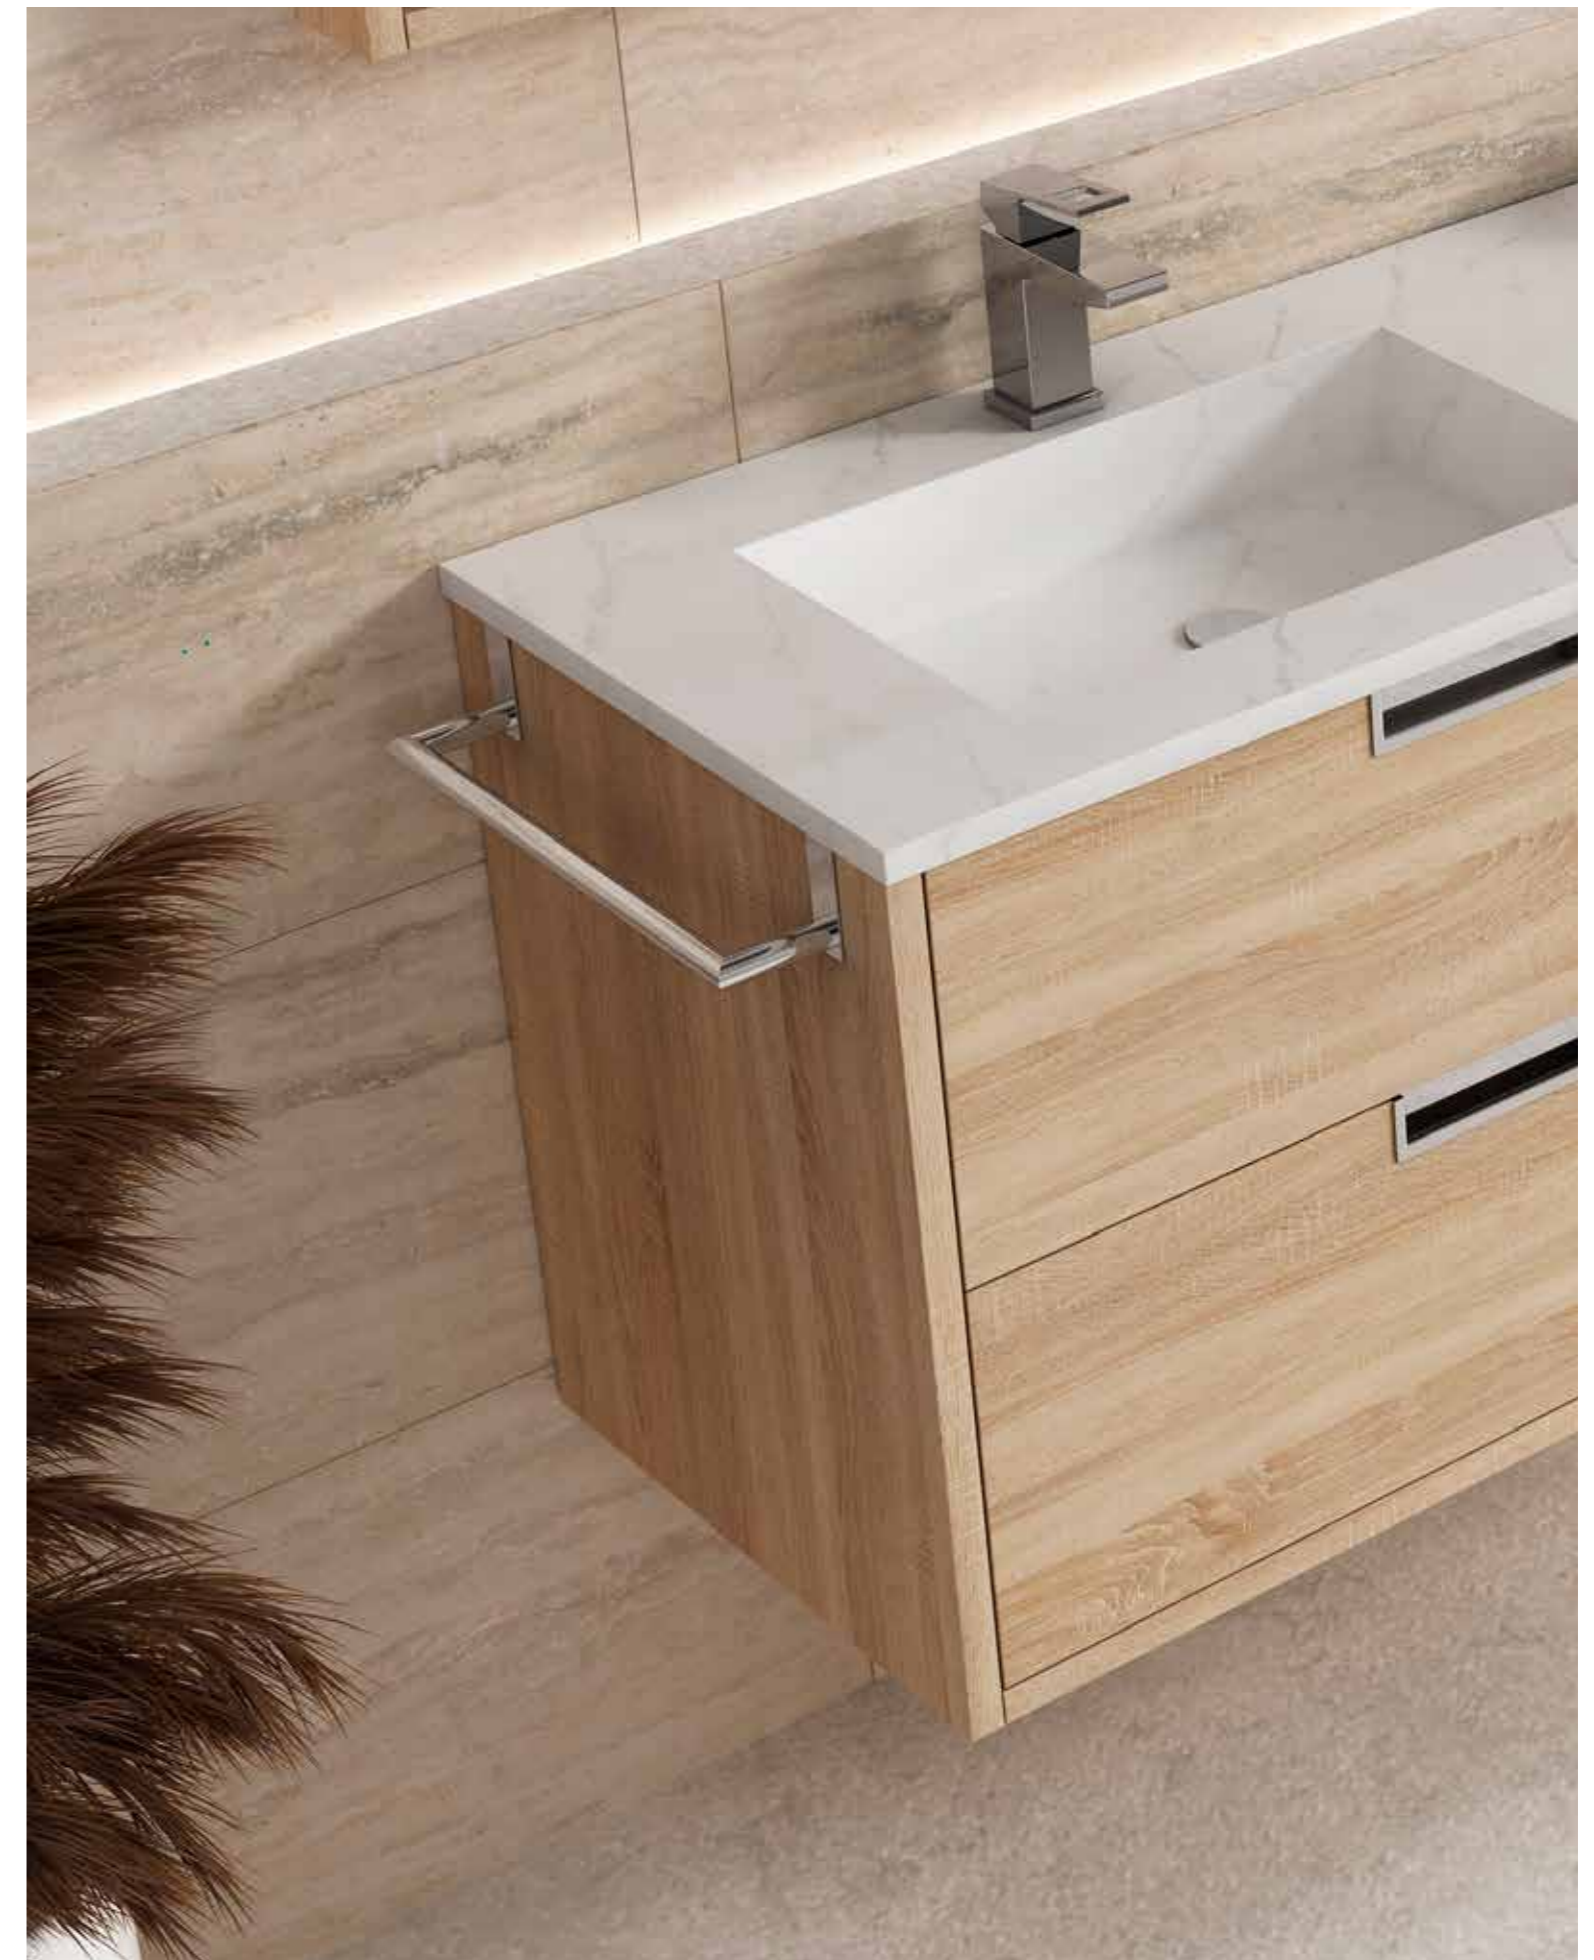

Portarrollo colgar en mueble RIMINI
Toilet roll holder hang on furniture

Sistema de anclaje
Anchoring system
Gancho Hook 2,2 cm.

Descripción Description		
Ref	Medidas Sizes	Precio Price
20341	15 x 9 x 7 cm.	

Acabado Finish
Cromo
Chrome

Descripción Description		
Ref	Medidas Sizes	Precio Price
20342	15 x 9 x 7 cm.	

Acabado Finish
Negro Mate
Matt black