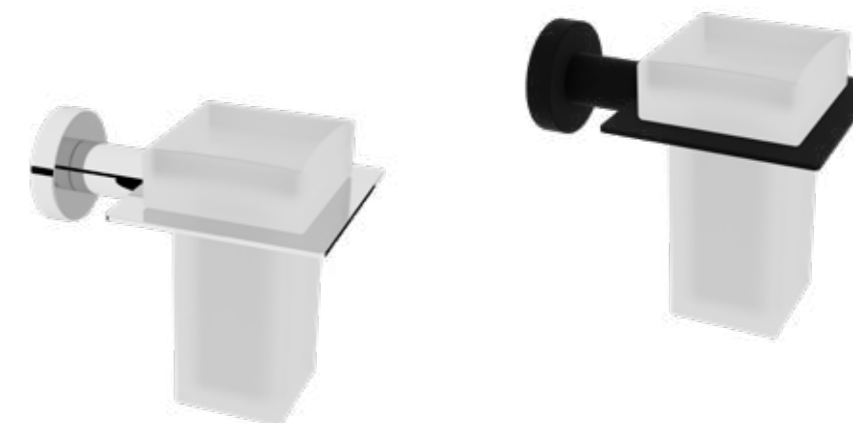

Vaso **RIMINI**
Glass

Sistema de anclaje
Anchoring system
Atornillado Screwed

Descripción Description		
Ref	Medidas Sizes	Precio Price
20327	8 x 10,5 x 11 cm.	

Descripción Description		
Ref	Medidas Sizes	Precio Price
20329	8 x 10,5 x 11 cm.	

Fabricado en Acero Made of Steel Acabados especiales consultar con fábrica Special finishes, to consult with factory