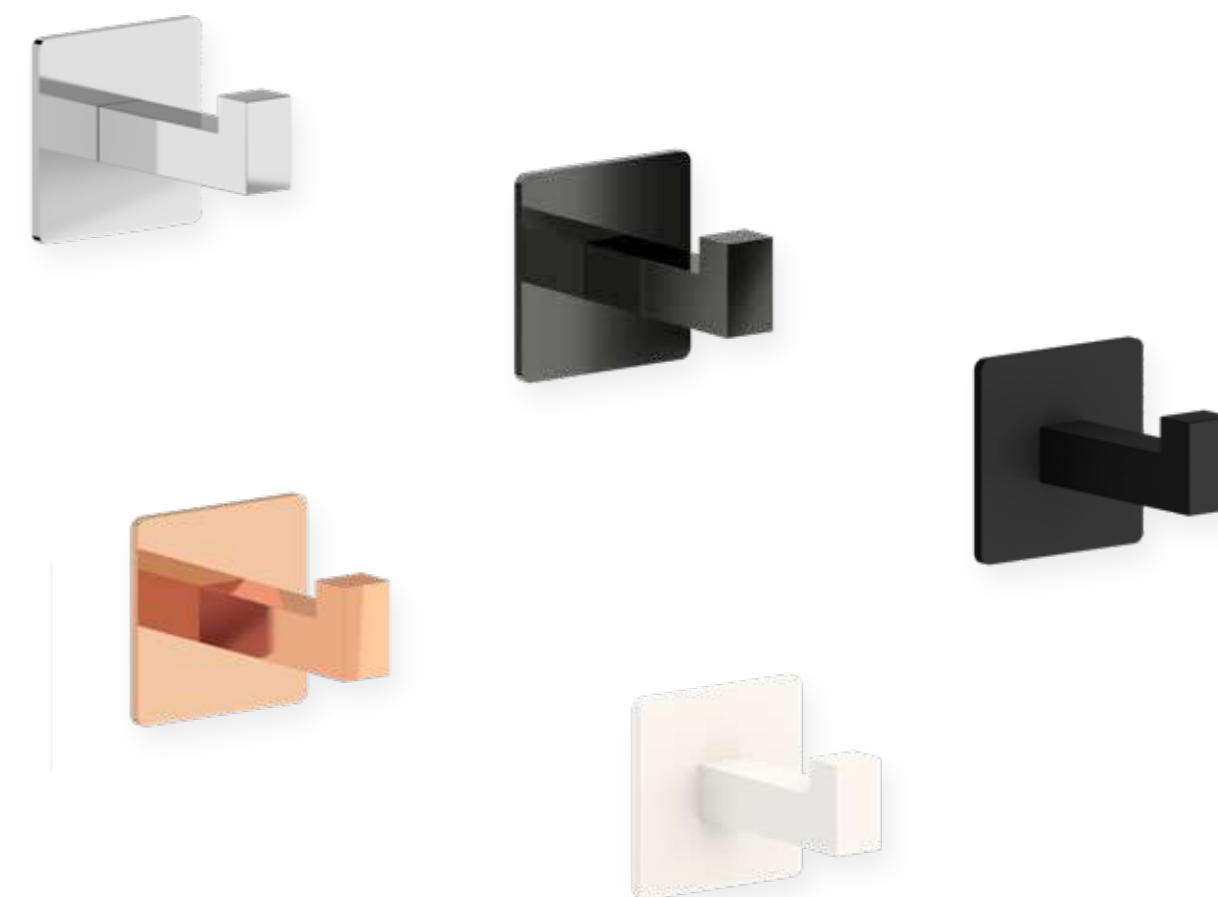

Percha **LUKA**
Hanger

Descripción Description		
Ref	Medidas Sizes	Precio Price
20175	6 x 5 x 7 cm.	

Acabado Finish
Cromo
Chrome

Descripción Description		
Ref	Medidas Sizes	Precio Price
20257	6 x 5 x 7 cm.	

Acabado Finish
Cromo Negro
Black chrome

Descripción Description		
Ref	Medidas Sizes	Precio Price
20269	6 x 5 x 7 cm.	

Acabado Finish
Cobre
Copper

Descripción Description		
Ref	Medidas Sizes	Precio Price
20195	6 x 5 x 7 cm.	

Acabado Finish
Negro Mate
Matt black

Descripción Description		
Ref	Medidas Sizes	Precio Price
20215	6 x 5 x 7 cm.	

Acabado Finish
Blanco Mate
Matt white

Sistema de anclaje
Anchoring system
Adhesivo Adhesive

Instrucciones sistema adhesivo doble cara 3M ver final del catálogo Instructions adhesive double system face 3M see end of catalogue
Fabricado en Latón y Zamak Made of Brass and Zamak Acabados especiales consultar con fábrica Special finishes, to consult with factory