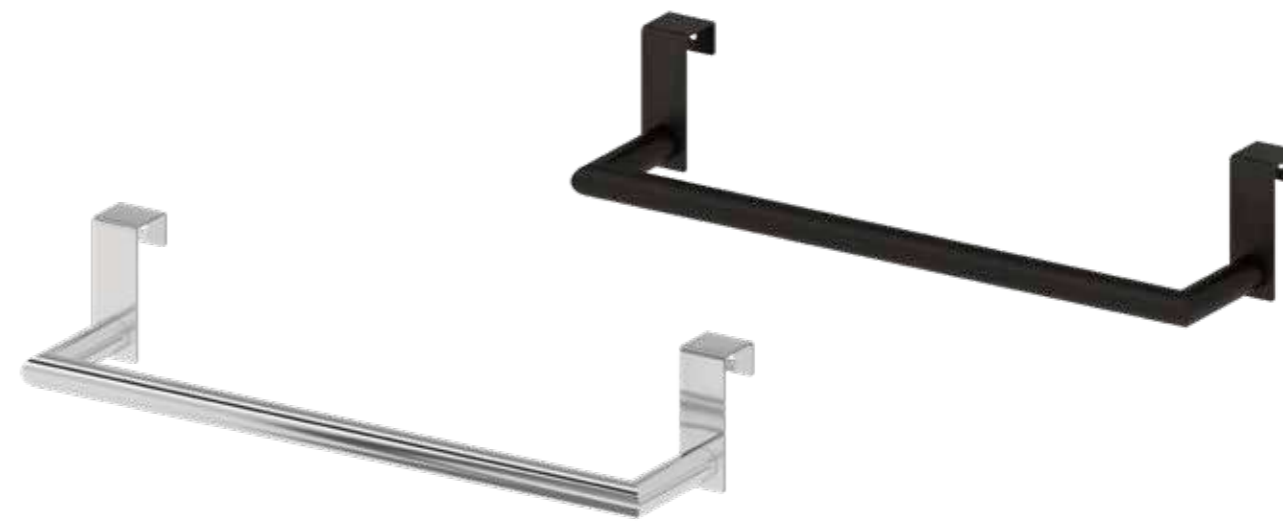

Barra toallero **RIMINI**
Bar towel to hang

Sistema de anclaje
Anchoring system
Gancho Hook

Acabado Finish
Cromo Chrome

Acabado Finish
Negro Mate Matt black

Descripción Description		
Ref.	Medidas Sizes	Precio Price
20313	36 x 6,5 x 7 cm.	

Descripción Description		
Ref.	Medidas Sizes	Precio Price
20314	36 x 6,5 x 7 cm.