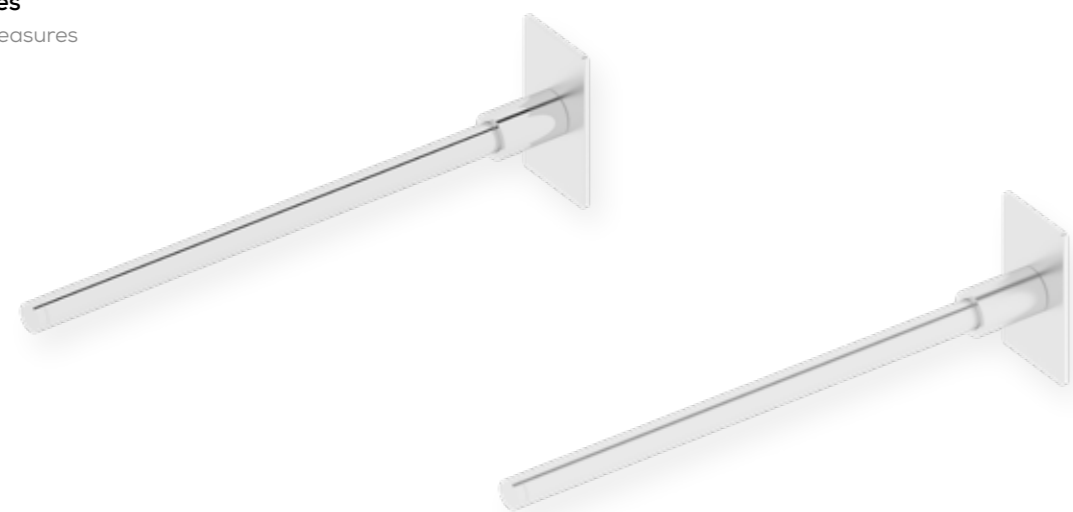

Barra toallero vertical adhesivo **AMSTERDAM**
Adhesive vertical towel bar

Descripción Description		
Ref	Medidas Sizes	Precio Price
10354	5,5 x 9,5 x 34,5 cm.	

Descripción Description		
Ref	Medidas Sizes	Precio Price
10254	5,5 x 9,5 x 34,5 cm.	