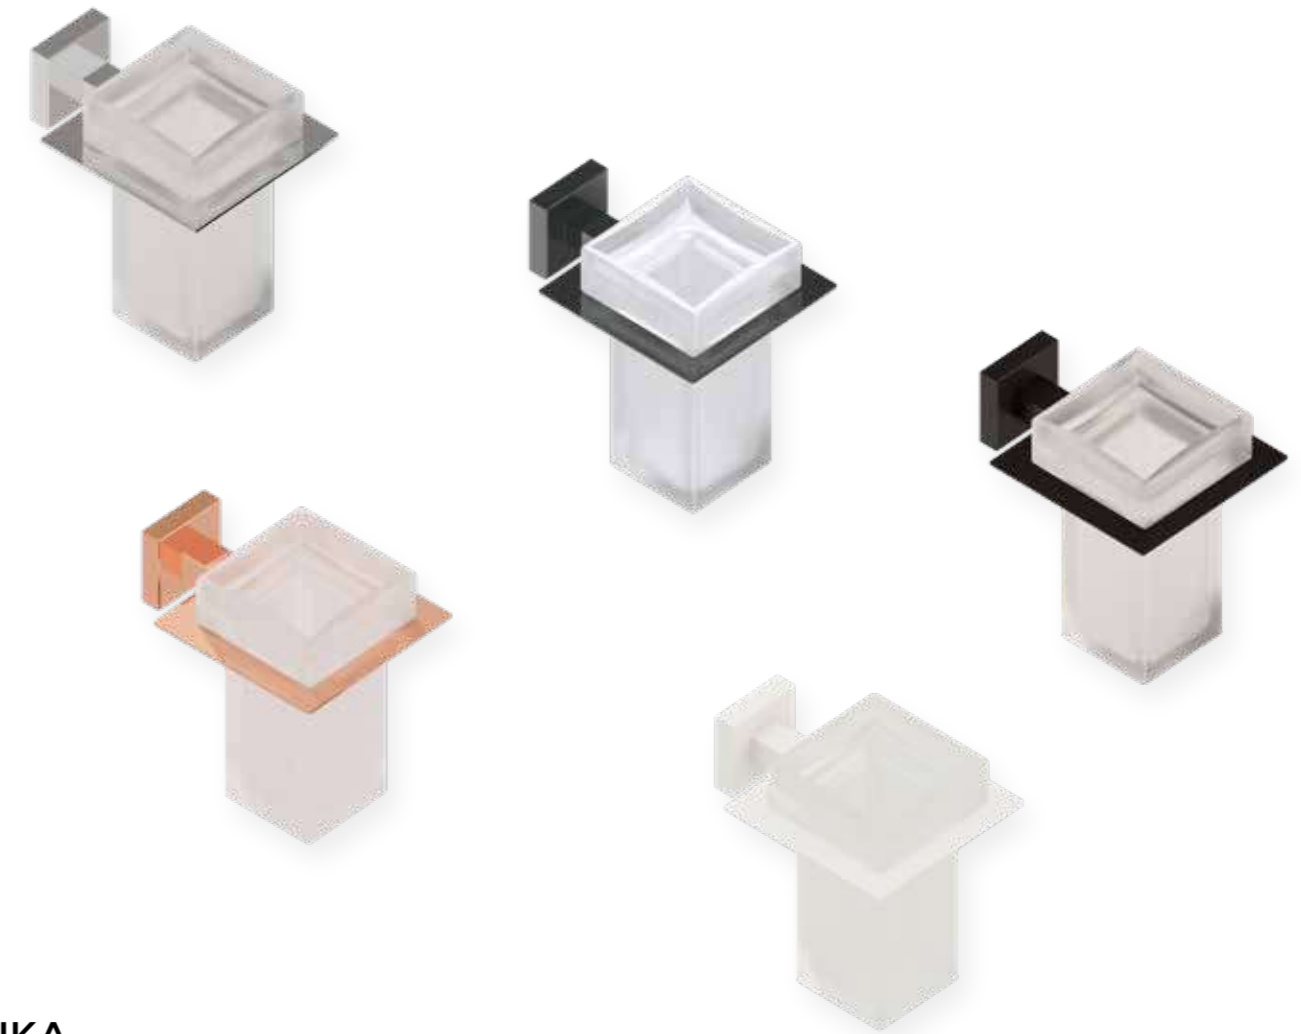

Vaso **LUKA**
Glass

Descripción Description		
Ref	Medidas Sizes	Precio Price
20166	8 x 11 x 10,5 cm.	

Acabado Finish
Cromo
Chrome

Descripción Description		
Ref	Medidas Sizes	Precio Price
20282	8 x 11 x 10,5 cm.	