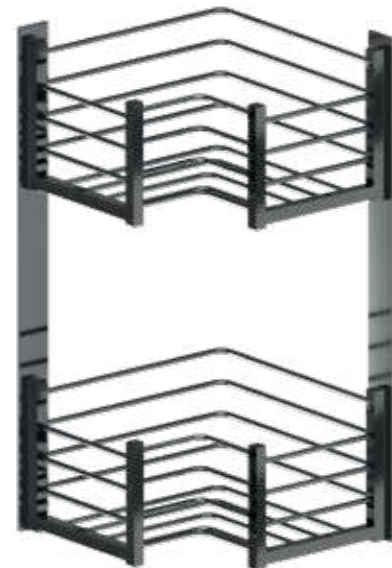

Jabonera doble esquina adhesiva **DELUXE**
Adhesive double soap-dish forms a corner

Sistema de anclaje
Anchoring system
Adhesivo Adhesive

Descripción Description		
Ref	Medidas Sizes	Precio Price
04021	21 x 21 x 43 x 11 cm.	

Acabado Finish
Cromo
Chrome

Descripción Description		
Ref	Medidas Sizes	Precio Price
04041	21 x 21 x 43 x 11 cm.	

Acabado Finish
Cromo Negro
Black chrome

Instrucciones sistema adhesivo doble cara 3M ver final del catálogo Instructions adhesive double system face 3M see end of catalogue