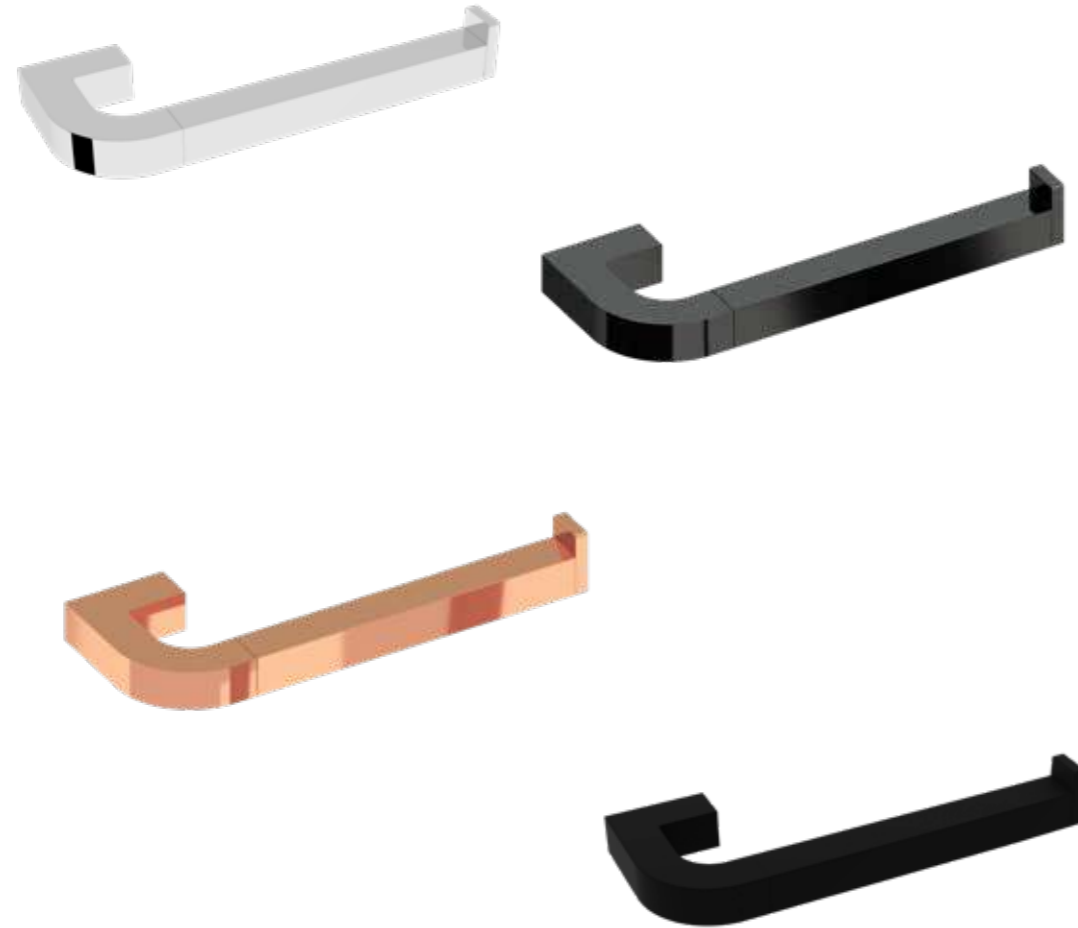

Portarrollo sin tapa **NIKI**
Toilet roll holder without lid

Sistema de anclaje
Anchoring system
Atornillado Screwed

Descripción Description		
Ref	Medidas Sizes	Precio Price
10224	15,5 x 6,5 x 2 cm.	

Descripción Description		
Ref	Medidas Sizes	Precio Price
10238	15,5 x 6,5 x 2 cm.	

Descripción Description		
Ref	Medidas Sizes	Precio Price
10244	15,5 x 6,5 x 2 cm.	

Descripción Description		
Ref	Medidas Sizes	Precio Price
10234	15,5 x 6,5 x 2 cm.