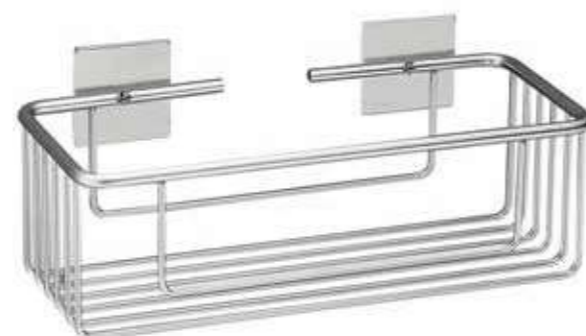

Jabonera 300 Inox. 18/10 profunda adhesiva

JABONERA

Adhesive 18/10 Stainless
steel deep soffit soap dish

Sistema de anclaje
Anchoring system
Adhesivo Adhesive