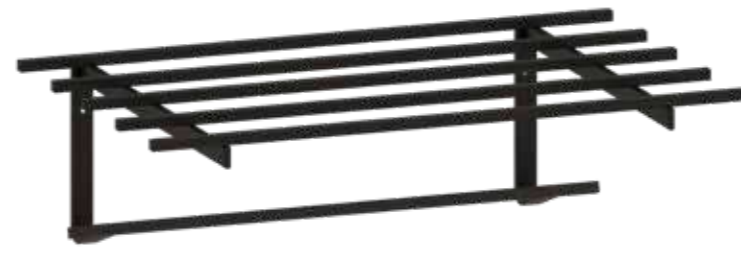

Sistema de anclaje Anchoring system
Atornillado Screwed

Descripción Description		Precio Price
Ref	Medidas Sizes	
08780	45 x 14 x 29,5 cm.	

Acabado Finish
Cromo
Chrome

TOALLERO hotel varilla cuadrado con barra toallero
Hotel towel rack square with towel bar