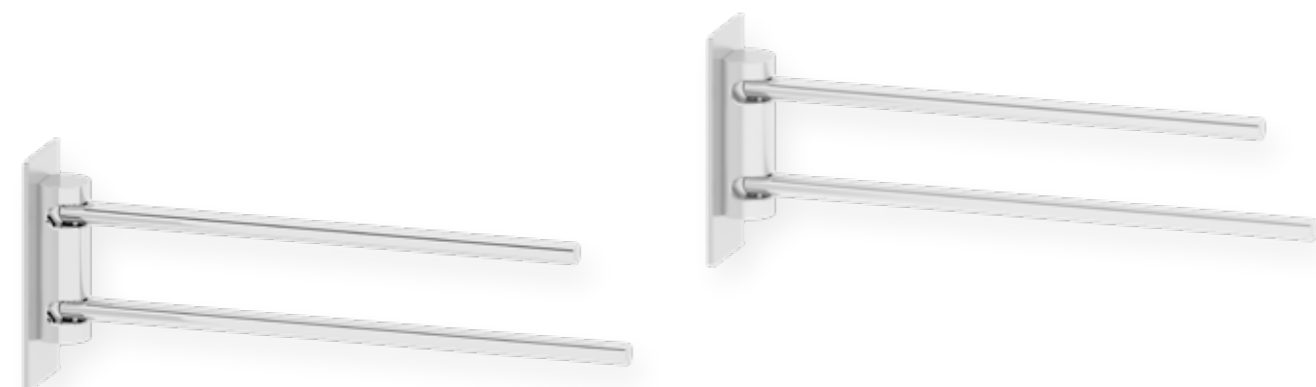

Barra toallero vertical adhesivo **AMSTERDAM**
Adhesive vertical towel bar

Descripción Description		
Ref	Medidas Sizes	Precio Price
10354	5,5 x 9,5 x 34,5 cm.	

Descripción Description		
Ref	Medidas Sizes	Precio Price
10254	5,5 x 9,5 x 34,5 cm.	

Inox AISI 304 AISI 304 stainless steel

Barra toallero doble adhesivo **AMSTERDAM**
Adhesive double towel bar

Descripción Description		
Ref	Medidas Sizes	Precio Price
10356	5,5 x 10,5 x 33,5 cm.	

Descripción Description		
Ref	Medidas Sizes	Precio Price
10256	5,5 x 10,5 x 33,5 cm.	