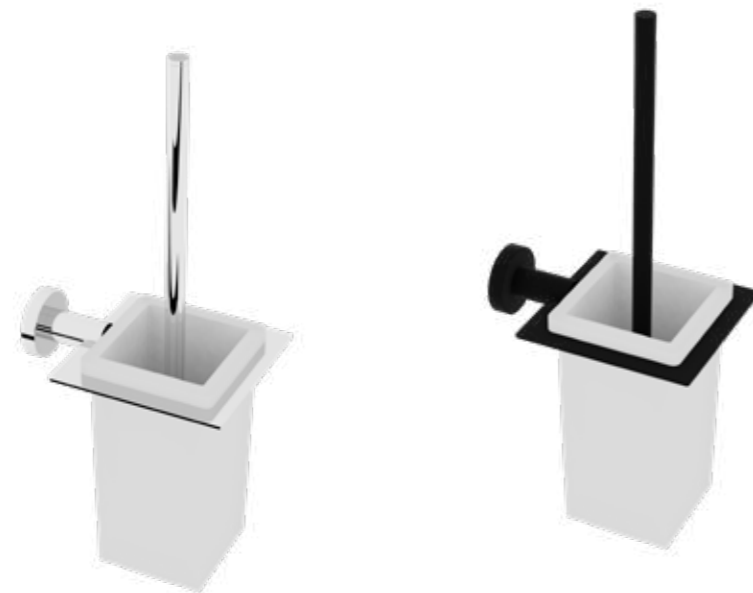

Jabonera RIMINI
Soap dish

Sistema de anclaje
Anchoring system
Atornillado Screwed

Descripción Description		
Ref	Medidas Sizes	Precio Price
20332	11,5 x 15 x 4,5 cm.	

Descripción Description		
Ref	Medidas Sizes	Precio Price
20334	11,5 x 15 x 4,5 cm.	

Escobillero RIMINI
Toilet brush holder

Sistema de anclaje
Anchoring system
Atornillado Screwed

Descripción Description		
Ref	Medidas Sizes	Precio Price
20337	11,5 x 35 x 14,5 cm.	

Descripción Description		
Ref	Medidas Sizes	Precio Price
20339	11,5 x 35 x 14,5 cm.	