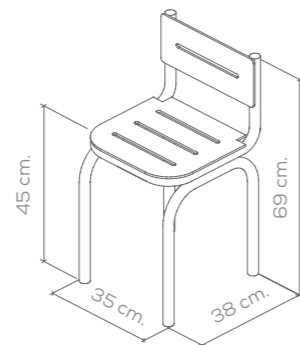

ASIENTO CEREZO
CHERRY-TREE SEAT

BANQUETA con respaldo Inox. 18/10
18/10 stainless steel stool with backrest

Descripción Description			Acabado Finish
Ref	Medidas Sizes	Precio Price	18/10
02706	35 x 69 x 38 cm.		18/10 stainless steel

ASIENTO BLANCO
WHITE SEAT

BANQUETA con respaldo Inox. 18/10
18/10 stainless steel stool with backrest

Descripción Description			Acabado Finish
Ref	Medidas Sizes	Precio Price	18/10
02704	35 x 69 x 38 cm.		18/10 stainless steel