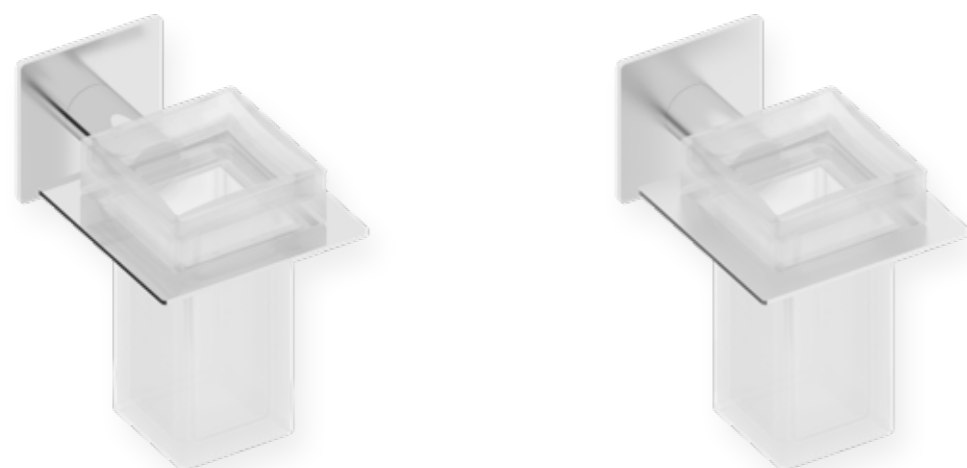

Percha adhesivo AMSTERDAM
Adhesive hanger

Descripción Description		
Ref	Medidas Sizes	Precio Price
10358	5,5 x 5,5 x 6 cm.	

Descripción Description		
Ref	Medidas Sizes	Precio Price
10258	5,5 x 5,5 x 6 cm.	

Inox AISI 304 AISI 304 stainless steel

Vaso adhesivo AMSTERDAM
Adhesive glass

Descripción Description		
Ref	Medidas Sizes	Precio Price
10359	8 x 10,5 x 10,5 cm.	

Descripción Description		
Ref	Medidas Sizes	Precio Price
10259	8 x 10,5 x 10,5 cm.	