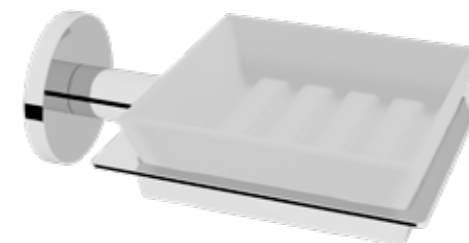

Sistema de anclaje
Anchoring system
Adhesivo Adhesive

Jabonera adhesiva **RIMINI**
Adhesive soap dish

Descripción Description		
Ref	Medidas Sizes	Precio Price
20333	6 x 10,5 x 8 cm.	

Acabado Finish
Cromo
Chrome

Descripción Description		
Ref	Medidas Sizes	Precio Price
20335	6 x 10,5 x 8 cm.	

Acabado Finish
Negro Mate
Matt black