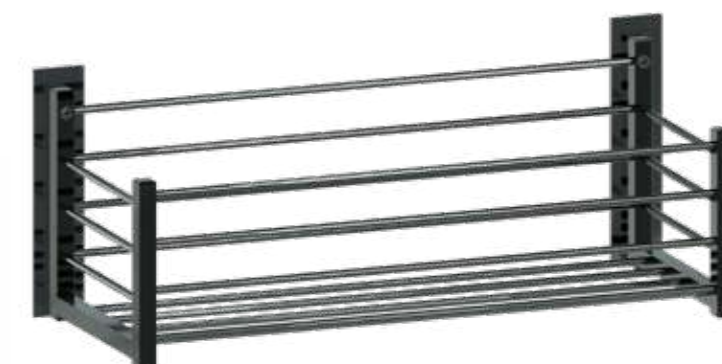

Sistema de anclaje
Anchoring system
Atornillado Screwed

Descripción Description		
Ref	Medidas Sizes	Precio Price
04012	33 x 43 x 25 cm.	

Acabado Finish
Cromo
Chrome

Descripción Description		
Ref	Medidas Sizes	Precio Price
04032	33 x 43 x 25 cm.	

Acabado Finish
Cromo Negro
Black chrome

Fabricado en Latón Made in Brass

Medidas Especiales
Special Measures

Jabonera rectangular adhesiva **DELUXE**
Adhesive rectangular soap-dish

Sistema de anclaje
Anchoring system
Adhesivo Adhesive

Descripción Description		
Ref	Medidas Sizes	Precio Price
04023	37 x 14 x 14 cm.	

Acabado Finish
Cromo
Chrome

Descripción Description		
Ref	Medidas Sizes	Precio Price
04043	37 x 14 x 14 cm.	

Acabado Finish
Cromo Negro
Black chrome