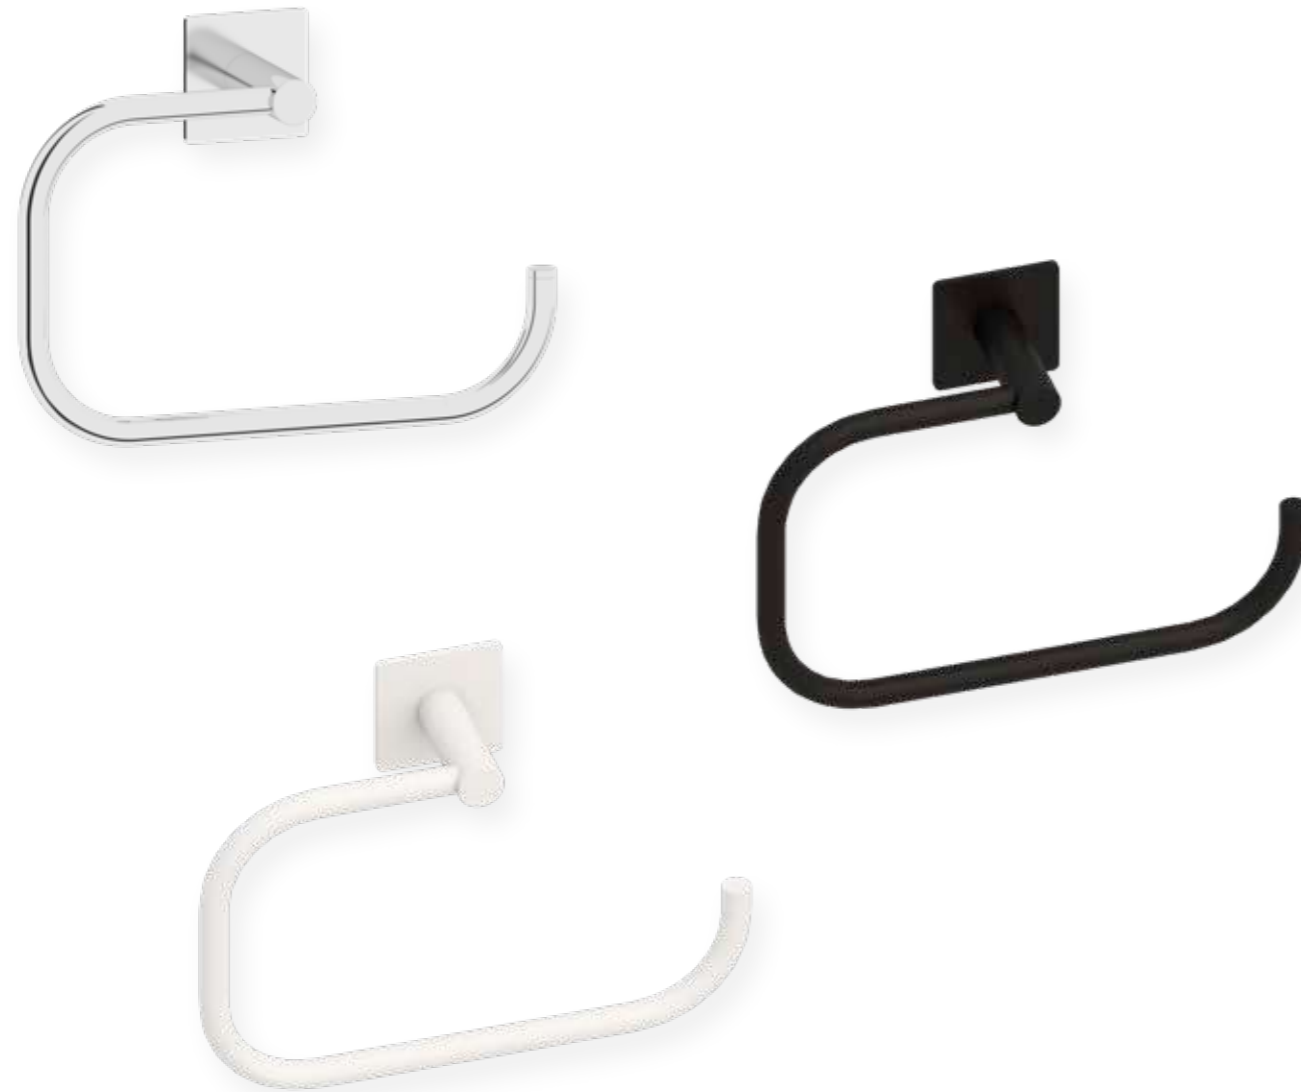

Medidas
Especiales
Special Measures

Toallero anilla adhesivo **PRAGA**
Adhesive toilet ring

Descripción Description		
Ref	Medidas Sizes	Precio Price
10828	24 x 17 x 6,5 cm.	

Descripción Description		
Ref	Medidas Sizes	Precio Price
10878	24 x 17 x 6,5 cm.	

Descripción Description		
Ref	Medidas Sizes	Precio Price
10868	24 x 17 x 6,5 cm.	

Sistema de anclaje
Anchoring system
Adhesivo Adhesive

Instrucciones sistema adhesivo doble cara 3M ver final del catálogo Instructions adhesive double system face 3M see end of catalogue