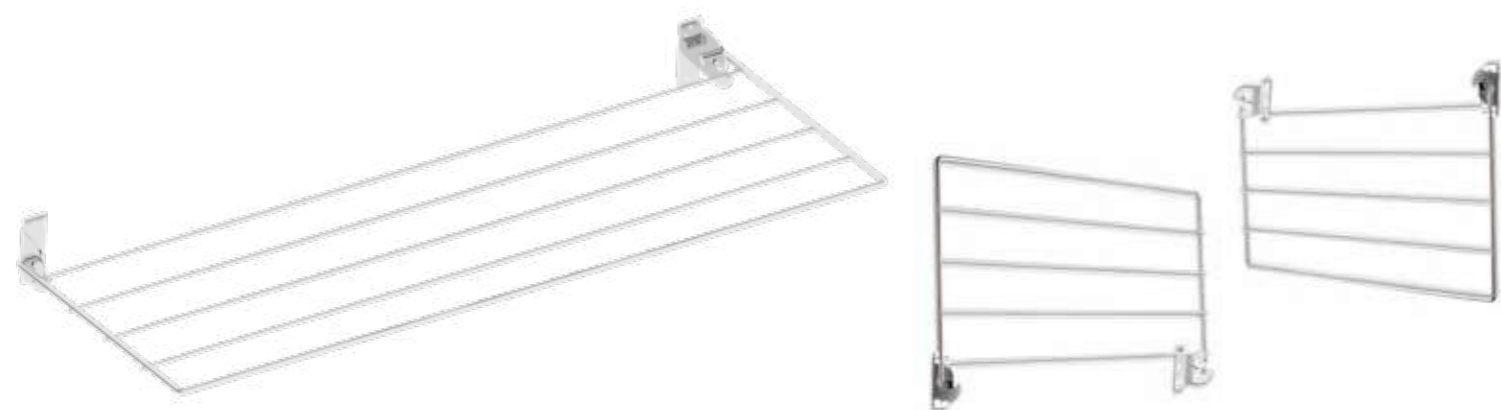

TENDEDERO de interior y exterior plegable
Outside & inside foldable towel rack

Sistema de anclaje
Anchoring system
Atornillado Screwed 

Acabado Finish
Acero inoxidable 18/10 18/10 stainless steel 

Descripción Description			Descripción Description			Descripción Description		
Ref	Medidas Sizes	Precio Price	Ref	Medidas Sizes	Precio Price	Ref	Medidas Sizes	Precio Price
08910	60 x 9,5 x 39,5 cm.		08911	70 x 9,5 x 39,5 cm.		08912	100 x 9,5 x 39,5 cm.	
Inox AISI 304 AISI 304 stainless steel			Inox AISI 304 AISI 304 stainless steel			Inox AISI 304 AISI 304 stainless steel		