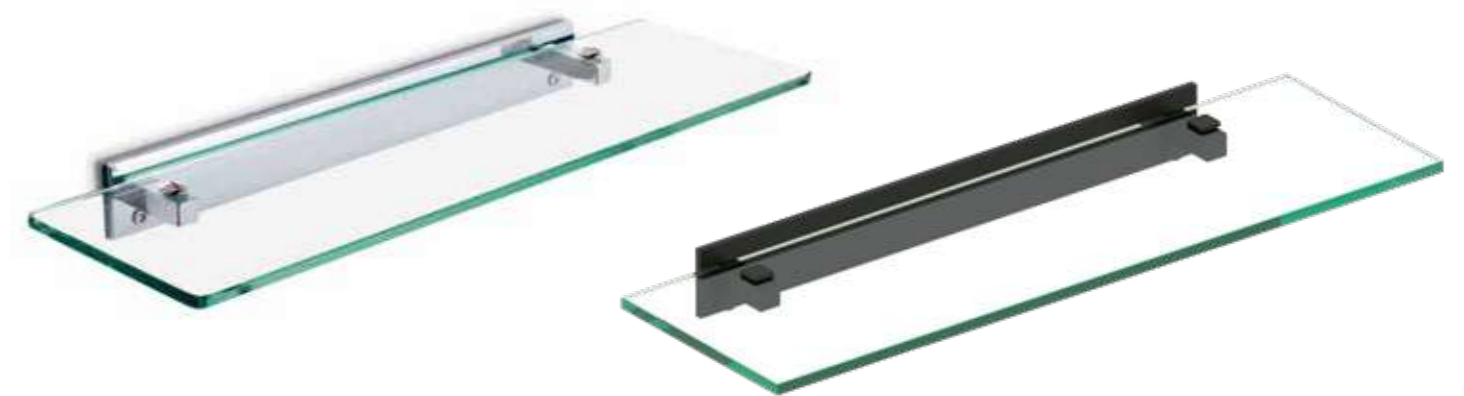

Estantería cristal
TURÍN
Glass shelf

Sistema de anclaje
Anchoring system
Atornillado Screwed

Sistema de anclaje
Anchoring system
Adhesivo Adhesive

Acabado Finish		
Cromo/Trasparente Chrome/Transparent		
Ref	Medidas Sizes	Precio Price
00450	45 x 5 x 12 cm.	

Acabado Finish		
Cromo/Trasparente Chrome/Transparent		
Ref	Medidas Sizes	Precio Price
00451	45 x 5 x 12 cm.	

Acabado Finish		
Negro Mate/ Trasparente Matt black/Transparent		
Ref	Medidas Sizes	Precio Price
00458	45 x 5 x 12 cm.