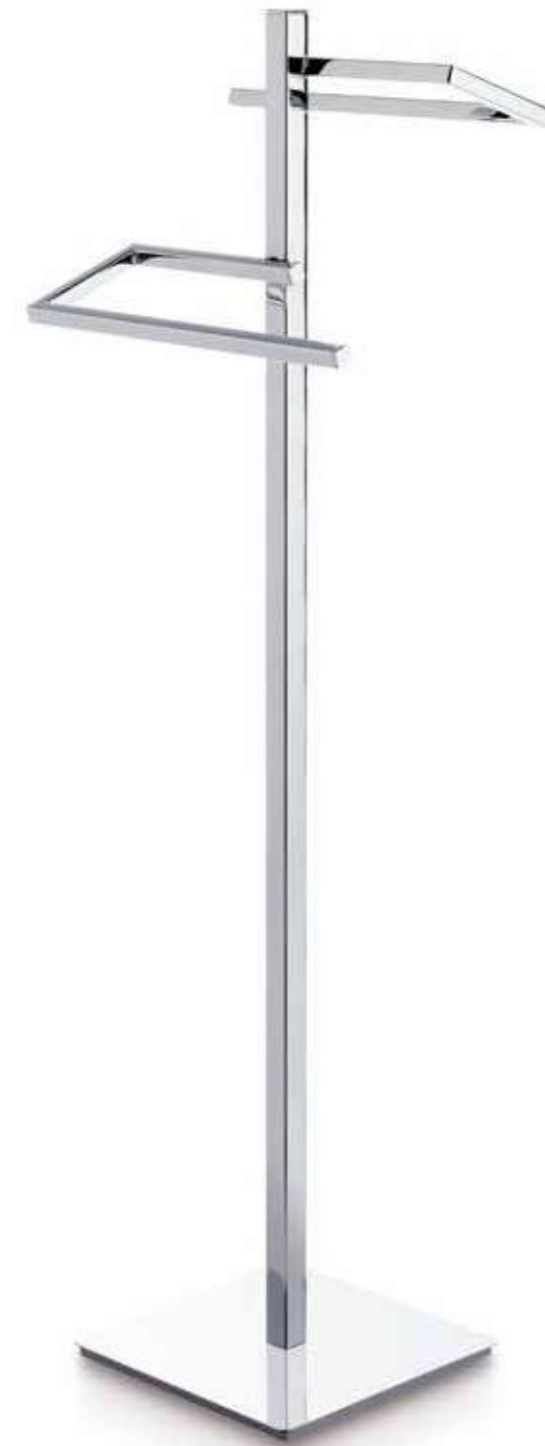

Toallero de pie **LONDRES**
Standard towel rack