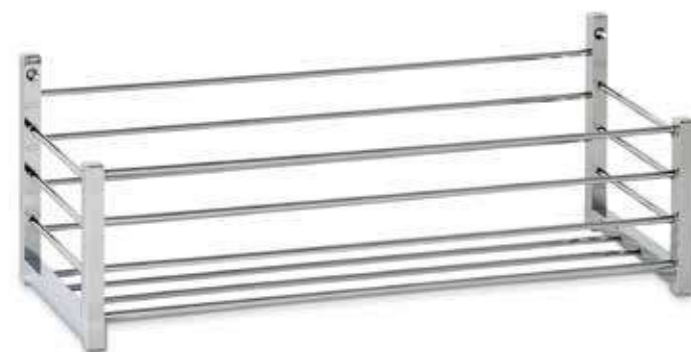

Serie Series
**Jaboneras
Deluxe**
Deluxe soap
dishes

Jabonera rectangular **DELUXE**
Rectangular soap-dish

Sistema de anclaje
Anchoring system
Atornillado Screwed 

Descripción Description		
Ref	Medidas Sizes	Precio Price
04022	35 x 10,5 x 13,5 cm.	