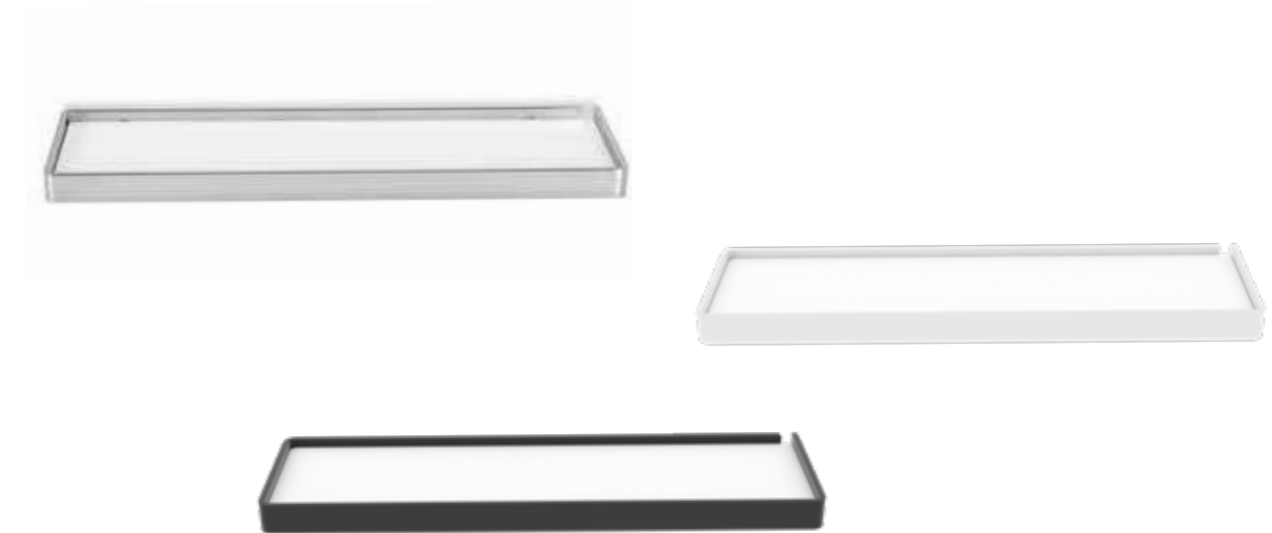

Estantería sin defensa **TURÍN**
Toilet without defense

Sistema de anclaje
Anchoring system
Atornillado Screwed

Acabado Finish			Acabado Finish			Acabado Finish		
Cromo/Blanco Chrome/White			Negro/Blanco Black/White			Blanco Mate Matt white		
Descripción Description			Descripción Description			Descripción Description		
Ref	Medidas Sizes	Precio Price	Ref	Medidas Sizes	Precio Price	Ref	Medidas Sizes	Precio Price
11510	45 x 2,5 x 13 cm.		11554	45 x 2,5 x 13 cm.		11545	45 x 2,5 x 13 cm.