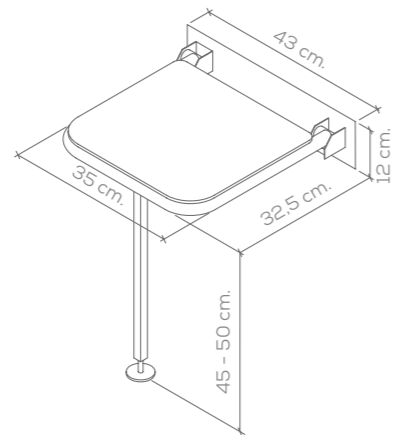

ASIENTO abatible
plato de ducha
reducidos con pata regulable
Inox. 18/10
18/10 stainless steel folding
seat for small shower
stalls with adjustable
support

ASIENTO BLANCO
WHITE SEAT

Sistema de anclaje
Anchoring system
Atornillado Screwed

ASIENTO abatible
plato de ducha
reducidos con pata
regulable Inox. 18/10
18/10 stainless steel folding
seat for small shower
stalls with adjustable
support

ASIENTO CEREZO
CHERRY-TREE SEAT

Sistema de anclaje
Anchoring system
Atornillado Screwed

Descripción Description		
Ref	Medidas Sizes	Precio Price
02614	43 x 50 x 32,5 cm.	

Acabado Finish
Acero inoxidable
18/10
18/10 stainless steel

Descripción Description		
Ref	Medidas Sizes	Precio Price
02616	43 x 50 x 32,5 cm.	

Acabado Finish
Acero inoxidable
18/10
18/10 stainless steel

ASIENTO BLANCO
WHITE SEAT

ASIENTO abatible
plato de ducha
y otros servicios Inox. 18/10
18/10 stainless steel folding
seat for shower
stalls or other uses

Sistema de anclaje
Anchoring system
Atornillado Screwed

ASIENTO CEREZO
CHERRY-TREE SEAT

ASIENTO abatible
plato de ducha
y otros servicios Inox. 18/10
18/10 stainless steel folding
seat for shower
stalls or other uses

Sistema de anclaje
Anchoring system
Atornillado Screwed

Descripción Description		
Ref	Medidas Sizes	Precio Price
02708	43 x 12 x 32,5 cm.	

Acabado Finish
Acero inoxidable
18/10
18/10 stainless steel

Descripción Description		
Ref	Medidas Sizes	Precio Price
02710	43 x 12 x 32,5 cm.	

Acabado Finish
Acero inoxidable
18/10
18/10 stainless steel