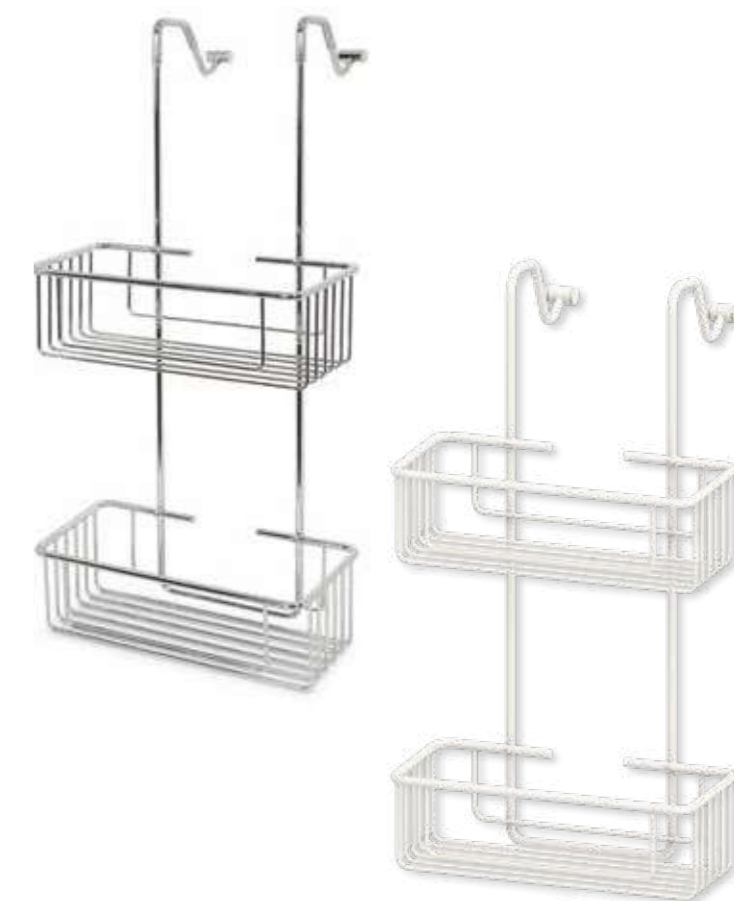

Doble jabonera mampara con perchas

REJILLA

Double wall soap rack with hangers

Ref	Descripción Description	Precio Price
03115	30 x 70 x 14 cm.	

Acabado Finish
Cromo
Chrome

Ref	Descripción Description	Precio Price
03111	30 x 70 x 14 cm.	

Acabado Finish
Negro Mate
Matt black

Ref	Descripción Description	Precio Price
03112	30 x 70 x 14 cm.	

Acabado Finish
Blanco Mate
Matt white

Sistema de anclaje
Anchoring system
Gancho Hook

Jabonera tiene plástico transparente en los ganchos para no dañar la mampara Soap dish has transparent plastic on the hooks so as not to damage the screen
Fabricado en Latón Made in Brass Acabados especiales consultar con fábrica Special finishes, to consult with factory