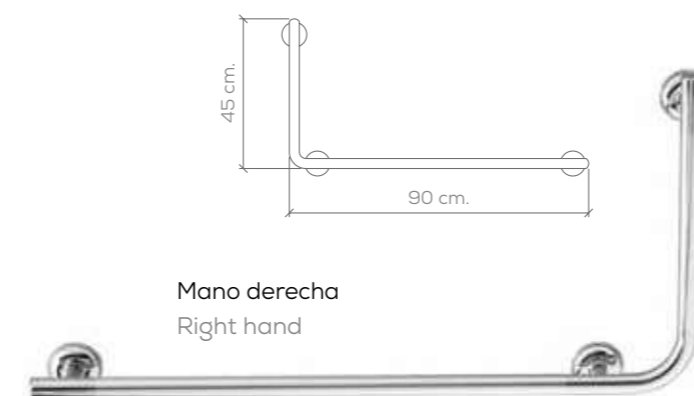

Mano derecha
Right hand