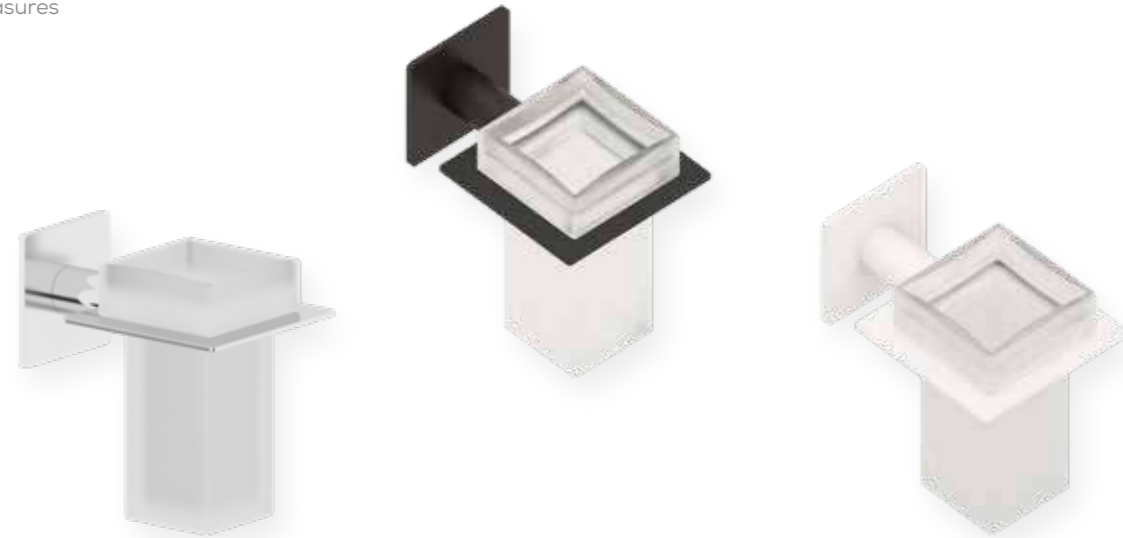

Medidas Especiales
Special Measures

Vaso adhesivo PRAGA
Adhesive glass

Sistema de anclaje
Anchoring system
Adhesivo Adhesive

Acabado Finish Cromo Chrome			Acabado Finish Negro Mate Matt black			Acabado Finish Blanco Mate Matt white		
Descripción Description			Descripción Description			Descripción Description		
Ref	Medidas Sizes	Precio Price	Ref	Medidas Sizes	Precio Price	Ref	Medidas Sizes	Precio Price
10825	8 x 11 x 10 cm.		10875	8 x 11 x 10 cm.		10865	8 x 11 x 10 cm.