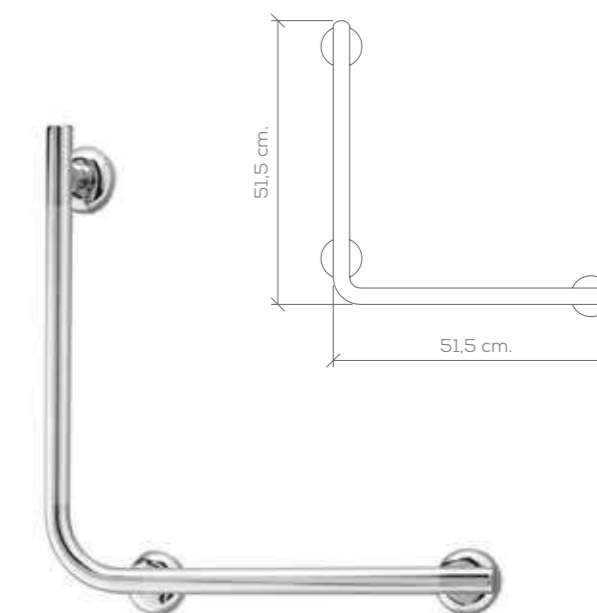

ASIDERO recto acero Inox. 18/10 antideslizante
18/10 Stainless steel straight non-slip handrail

Antideslizante
Non-slip

Sistema de anclaje
Anchoring system
Atornillado Screwed

Ref	Medidas Sizes	Precio Price
02730	40 x 7,5 x 9,5 cm.	
02740	60 x 7,5 x 9,5 cm.	
02750	80 x 7,5 x 9,5 cm.	

Ref	Medidas Sizes	Precio Price
02760	100 x 7,5 x 9,5 cm.	
02770	120 x 7,5 x 9,5 cm.	

Acabado Finish
Acero inoxidable
18/10
18/10 stainless steel

ASIDERO recto acero Inox. 18/10 liso
18/10 Stainless steel straight handrail

Liso Smooth

Sistema de anclaje
Anchoring system
Atornillado Screwed

Ref	Medidas Sizes	Precio Price
02735	40 x 7,5 x 9,5 cm.	
02745	60 x 7,5 x 9,5 cm.	
02755	80 x 7,5 x 9,5 cm.	

Ref	Medidas Sizes	Precio Price
02765	100 x 7,5 x 9,5 cm.	
02775	120 x 7,5 x 9,5 cm.	

Acabado Finish
Acero inoxidable
18/10
18/10 stainless steel

Mano derecha
Right hand

Mano izquierda
Left hand

ASIDERO angular 90° para ducha Inox. 18/10
18/10 stainless steel 90° angled handrail for shower stalls

Sistema de anclaje
Anchoring system
Atornillado Screwed

Antideslizante Non-slip

Ref	Medidas Sizes	Precio Price
02920	92,5 x 47,5 x 9,5 cm	

Derecha Right

Acabado Finish
Acero inoxidable
18/10
18/10 stainless steel

Ref	Medidas Sizes	Precio Price
02930	92,5 x 47,5 x 9,5 cm	

Izquierda Left

Acabado Finish
Acero inoxidable
18/10
18/10 stainless steel

Liso Smooth

Ref	Medidas Sizes	Precio Price
02925	92,5 x 47,5 x 9,5 cm	

Derecha Right

Acabado Finish
Acero inoxidable
18/10
18/10 stainless steel

Ref	Medidas Sizes	Precio Price
02935	92,5 x 47,5 x 9,5 cm	

Izquierda Left

Acabado Finish
Acero inoxidable
18/10
18/10 stainless steel

ASIDERO angular 90°
Inox. 18/10
18/10 stainless steel 90°
angled handrail

Sistema de anclaje
Anchoring system
Atornillado Screwed

Antideslizante Non-slip