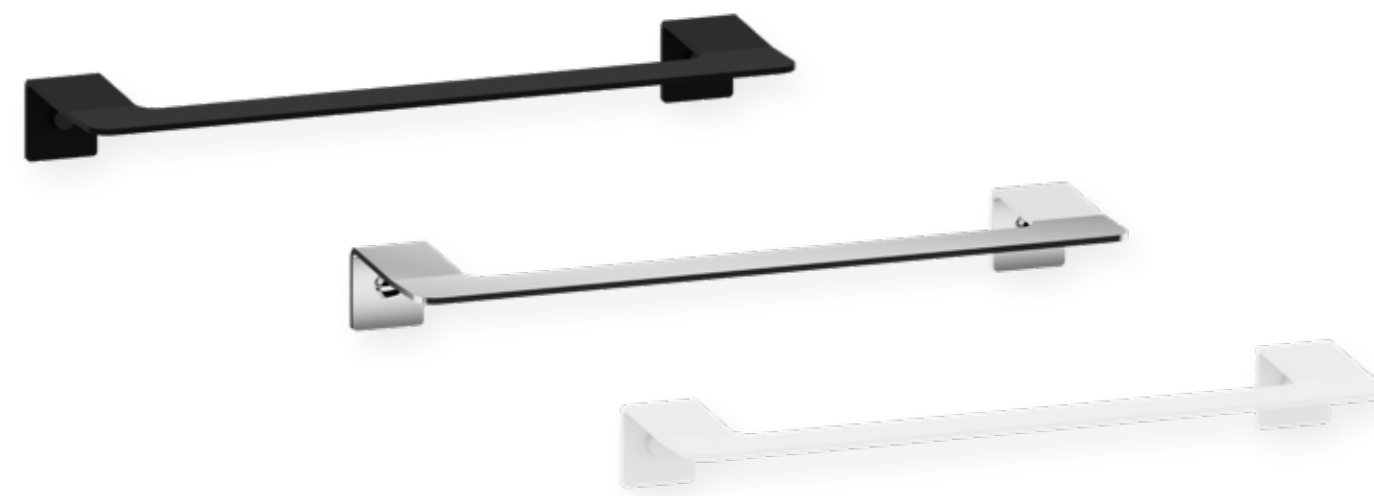

Sistema de anclaje
Anchoring system
Atornillado Screwed

Sistema de anclaje
Anchoring system
Adhesivo Adhesive

Sistema de anclaje
Anchoring system
Gancho Hook

Serie Series
Etna

Barra toallero grande **ETNA**
Long towel bar

Inox AISI 304 AISI 304 stainless steel

Barra toallero mediano **ETNA**
Middle towel bar

Sistema de anclaje
Anchoring system
Atornillado Screwed 

Acabado Finish
Negro Mate Matt black 

Acabado Finish
Acero inoxidable Stainless steel 

Inox AISI 304 AISI 304 stainless steel

Barra toallero pequeño **ETNA**
Small towel bar

Sistema de anclaje
Anchoring system
Atornillado Screwed 

Acabado Finish
Negro Mate Matt black 

Acabado Finish
Acero inoxidable Stainless steel 