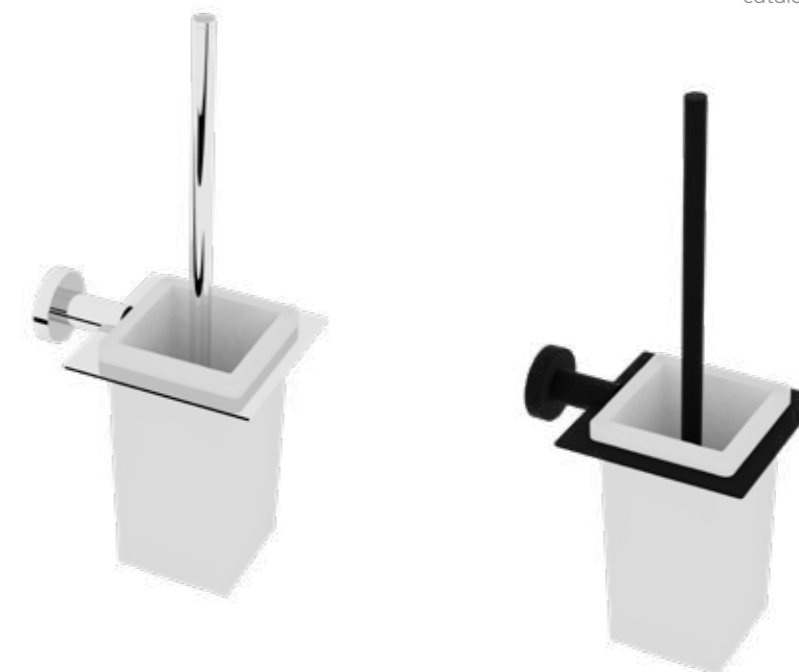

Vaso **CHIARA**
Glass

Sistema de anclaje
Anchoring system
Atornillado Screwed

Descripción Description		
Ref	Medidas Sizes	Precio Price
20106	8 x 10,5 x 10 cm.	

Acabado Finish
Cromo
Chrome

Descripción Description		
Ref	Medidas Sizes	Precio Price
20126	8 x 10,5 x 10 cm.	

Acabado Finish
Negro Mate
Matt black

Escobillero **CHIARA**
Toilet brush holder

Sistema de anclaje
Anchoring system
Atornillado Screwed

Descripción Description		
Ref	Medidas Sizes	Precio Price
20108	11 x 35 x 14 cm.	