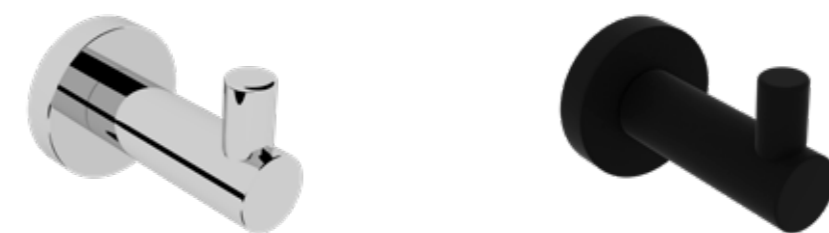

Percha **CHIARA**
Hanger

Sistema de anclaje
Anchoring system
Atornillado Screwed

Descripción Description		
Ref	Medidas Sizes	Precio Price
20105	4,5 x 4,5 x 7 cm.	

Acabado Finish
Cromo
Chrome

Descripción Description		
Ref	Medidas Sizes	Precio Price
20125	4,5 x 4,5 x 7 cm.	

Acabado Finish
Negro Mate
Matt black