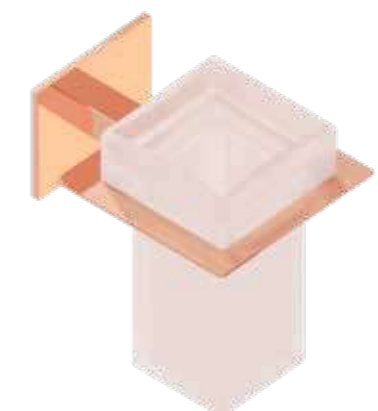

Portavasos **MÓNACO**
Glass holder

Sistema de anclaje
Anchoring system
Adhesivo Adhesive

Acabado Finish
Cromo Chrome

Acabado Finish
Cromo Negro Black chrome

Acabado Finish
Cobre Copper

Descripción Description

Ref	Medidas Sizes	Precio Price
10727	8 x 11 x 10 cm.	

Descripción Description

Ref	Medidas Sizes	Precio Price
10777	8 x 11 x 10 cm.	

Descripción Description

Ref	Medidas Sizes	Precio Price
10677	8 x 11 x 10 cm.	

Instrucciones sistema adhesivo doble cara 3M ver final del catálogo Instructions adhesive double system face 3M see end of catalogue

Instrucciones sistema adhesivo doble cara 3M ver final del catálogo Instructions adhesive double system face 3M see end of catalogue
Fabricado en Acero Made of Steel Acabados especiales consultar con fábrica Special finishes, to consult with factory