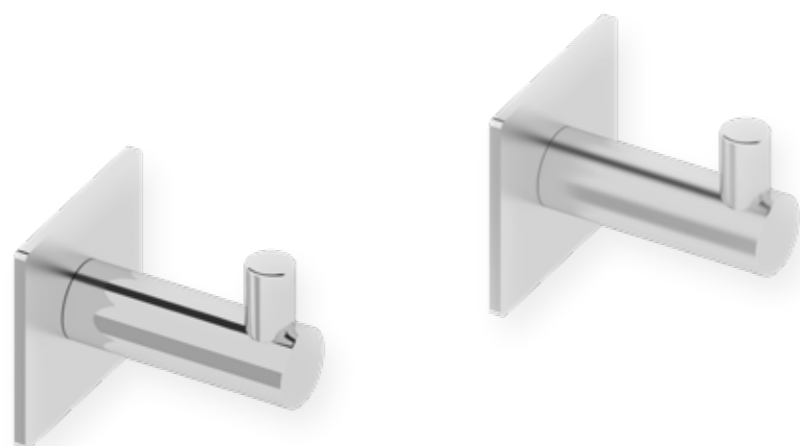

Percha adhesivo AMSTERDAM
Adhesive hanger

Descripción Description		
Ref	Medidas Sizes	Precio Price
10358	5,5 x 5,5 x 6 cm.	

Descripción Description		
Ref	Medidas Sizes	Precio Price
10258	5,5 x 5,5 x 6 cm.	

Inox AISI 304 AISI 304 stainless steel