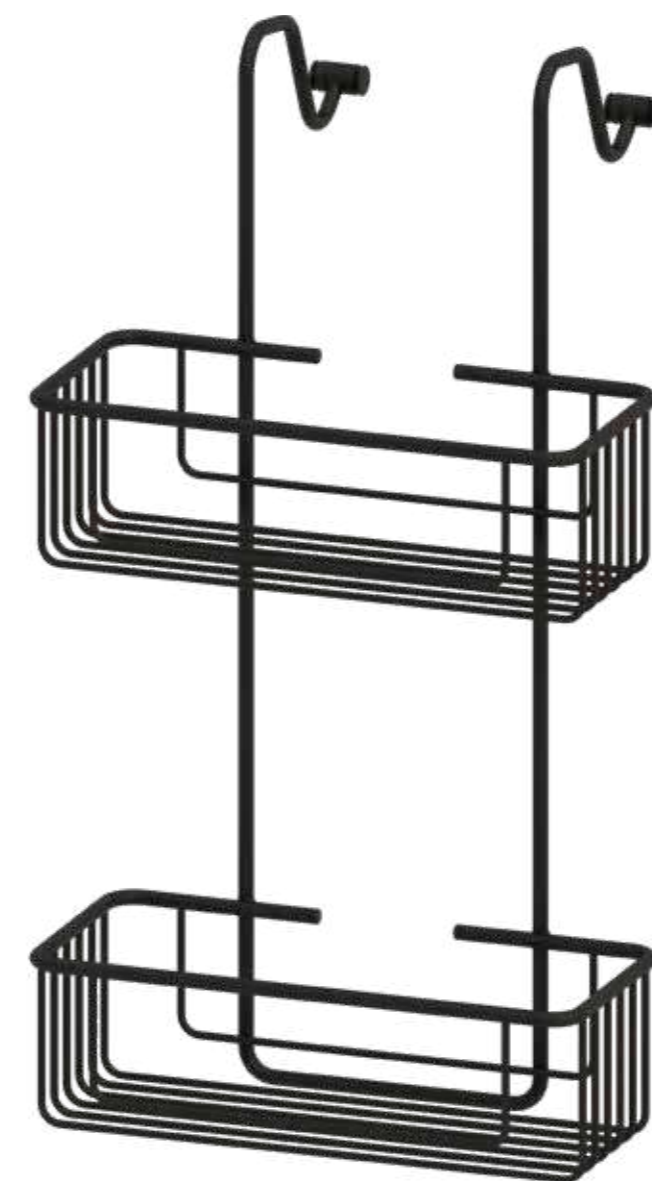

Doble jabonera mampara con perchas

REJILLA

Double wall soap rack with hangers

Ref	Descripción Description	Precio Price
03115	30 x 70 x 14 cm.	

Acabado Finish
Cromo
Chrome

Ref	Descripción Description	Precio Price
03111	30 x 70 x 14 cm.	

Acabado Finish
Negro Mate
Matt black

Ref	Descripción Description	Precio Price
03112	30 x 70 x 14 cm.	

Acabado Finish
Blanco Mate
Matt white

Sistema de anclaje
Anchoring system
Gancho Hook

Jabonera tiene plástico transparente en los ganchos para no dañar la mampara Soap dish has transparent plastic on the hooks so as not to damage the screen
Fabricado en Latón Made in Brass Acabados especiales consultar con fábrica Special finishes, to consult with factory