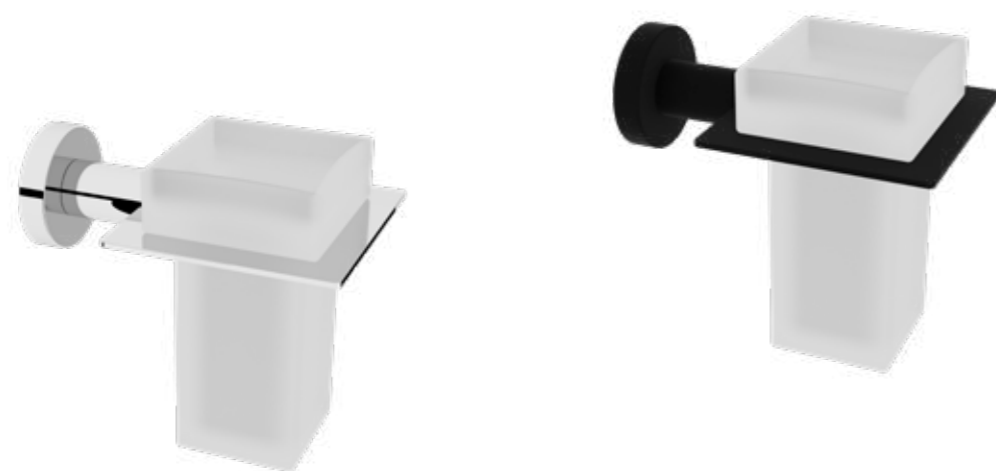

Vaso **CHIARA**
Glass

Sistema de anclaje
Anchoring system
Atornillado Screwed

Descripción Description		
Ref	Medidas Sizes	Precio Price
20106	8 x 10,5 x 10 cm.	

Acabado Finish
Cromo
Chrome

Descripción Description		
Ref	Medidas Sizes	Precio Price
20126	8 x 10,5 x 10 cm.	

Acabado Finish
Negro Mate
Matt black