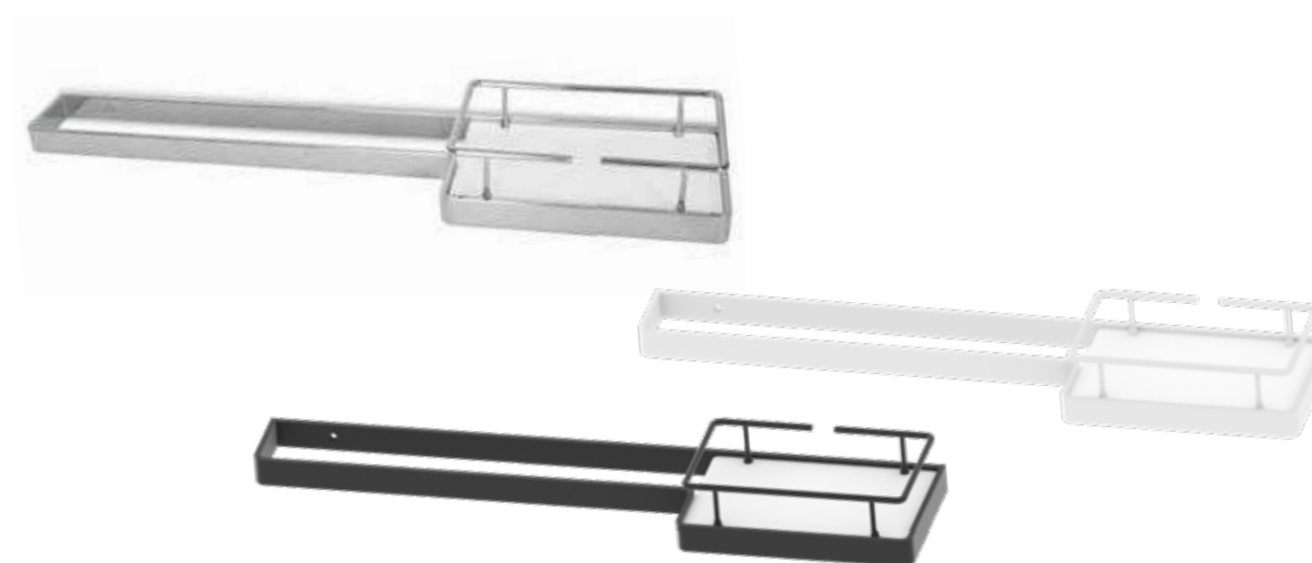

Toallero con bandeja solid surface y defensa **TURÍN**
Solid surface towel rail with tray and bathroom handrail

Sistema de anclaje
Anchoring system
Atornillado Screwed

Acabado Finish			Acabado Finish			Acabado Finish		
Cromo/Blanco Chrome/White			Negro/Blanco Black/White			Blanco Mate Matt white		
Descripción Description			Descripción Description			Descripción Description		
Ref	Medidas Sizes	Precio Price	Ref	Medidas Sizes	Precio Price	Ref	Medidas Sizes	Precio Price
10801	60 x 7/13 x 7 cm.		10921	60 x 7/13 x 7 cm.		10931	60 x 7/13 x 7 cm.	

Fabricado en Acero Made of Steel Acabados especiales consultar con fábrica Special finishes, to consult with factory