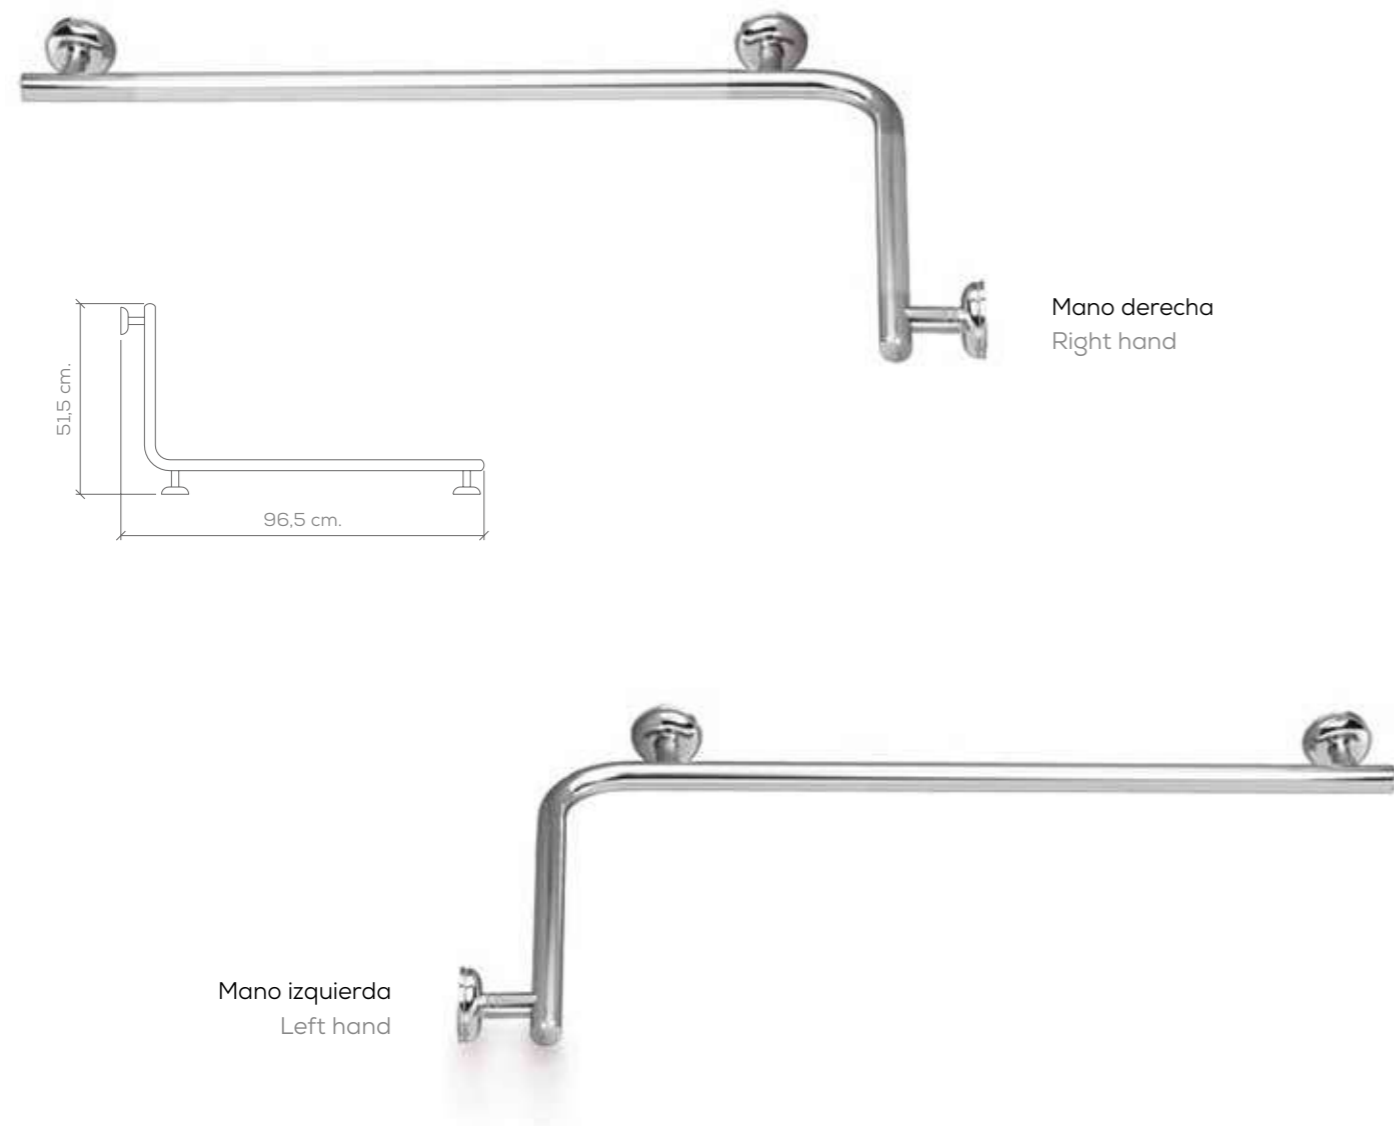

Derecha Right

Acabado Finish
Acero inoxidable
18/10
18/10 stainless steel

Liso Smooth

Ref	Medidas Sizes	Precio Price
02795	51,5 x 51,5 x 9,5 cm.	

Izquierda Left

Acabado Finish
Acero inoxidable
18/10
18/10 stainless steel