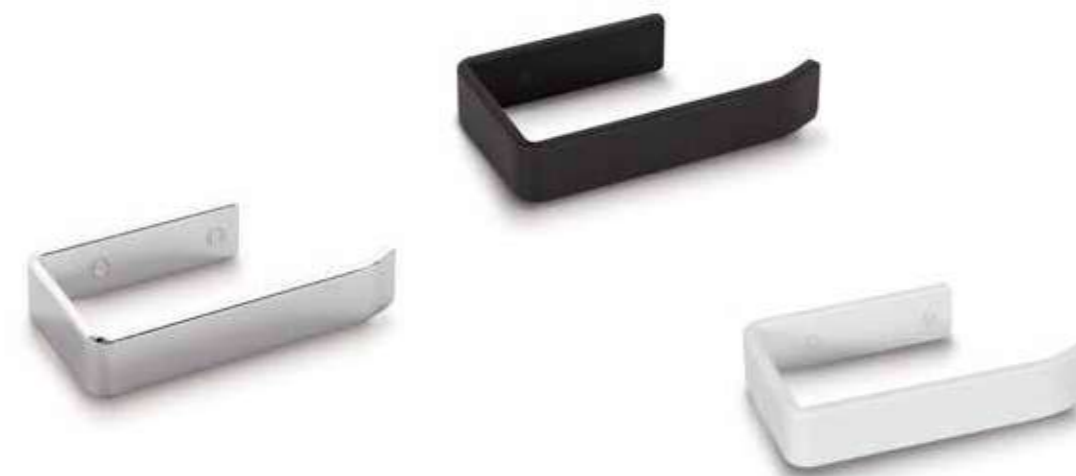

Portarrollo **BERLÍN**
Toilet roll holder

Acabado Finish Cromo Chrome			Acabado Finish Negro Mate Matt black			Acabado Finish Blanco Mate Matt white		
Descripción Description			Descripción Description			Descripción Description		
Ref	Medidas Sizes	Precio Price	Ref	Medidas Sizes	Precio Price	Ref	Medidas Sizes	Precio Price
10044	13 x 2,5 x 6,5 cm.		10193	13 x 2,5 x 6,5 cm.		10093	13 x 2,5 x 6,5 cm.