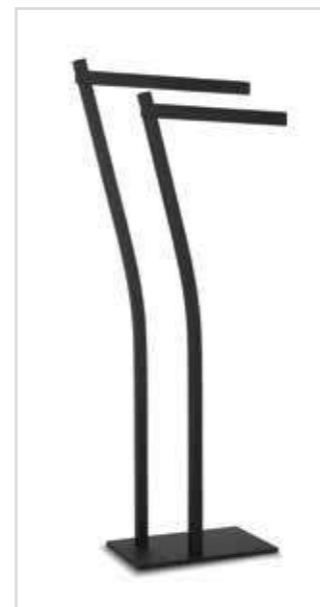

Castellón

Pag. 252 - 255

Serie Series
Oslo

Escobillero portarrollo de pie **OSLO**
Floor toilet roll and brush holder

Descripción Description		
Ref	Medidas Sizes	Precio Price
22120	18 x 57 x 16 cm.	

Acabado Finish
Cromo
Chrome