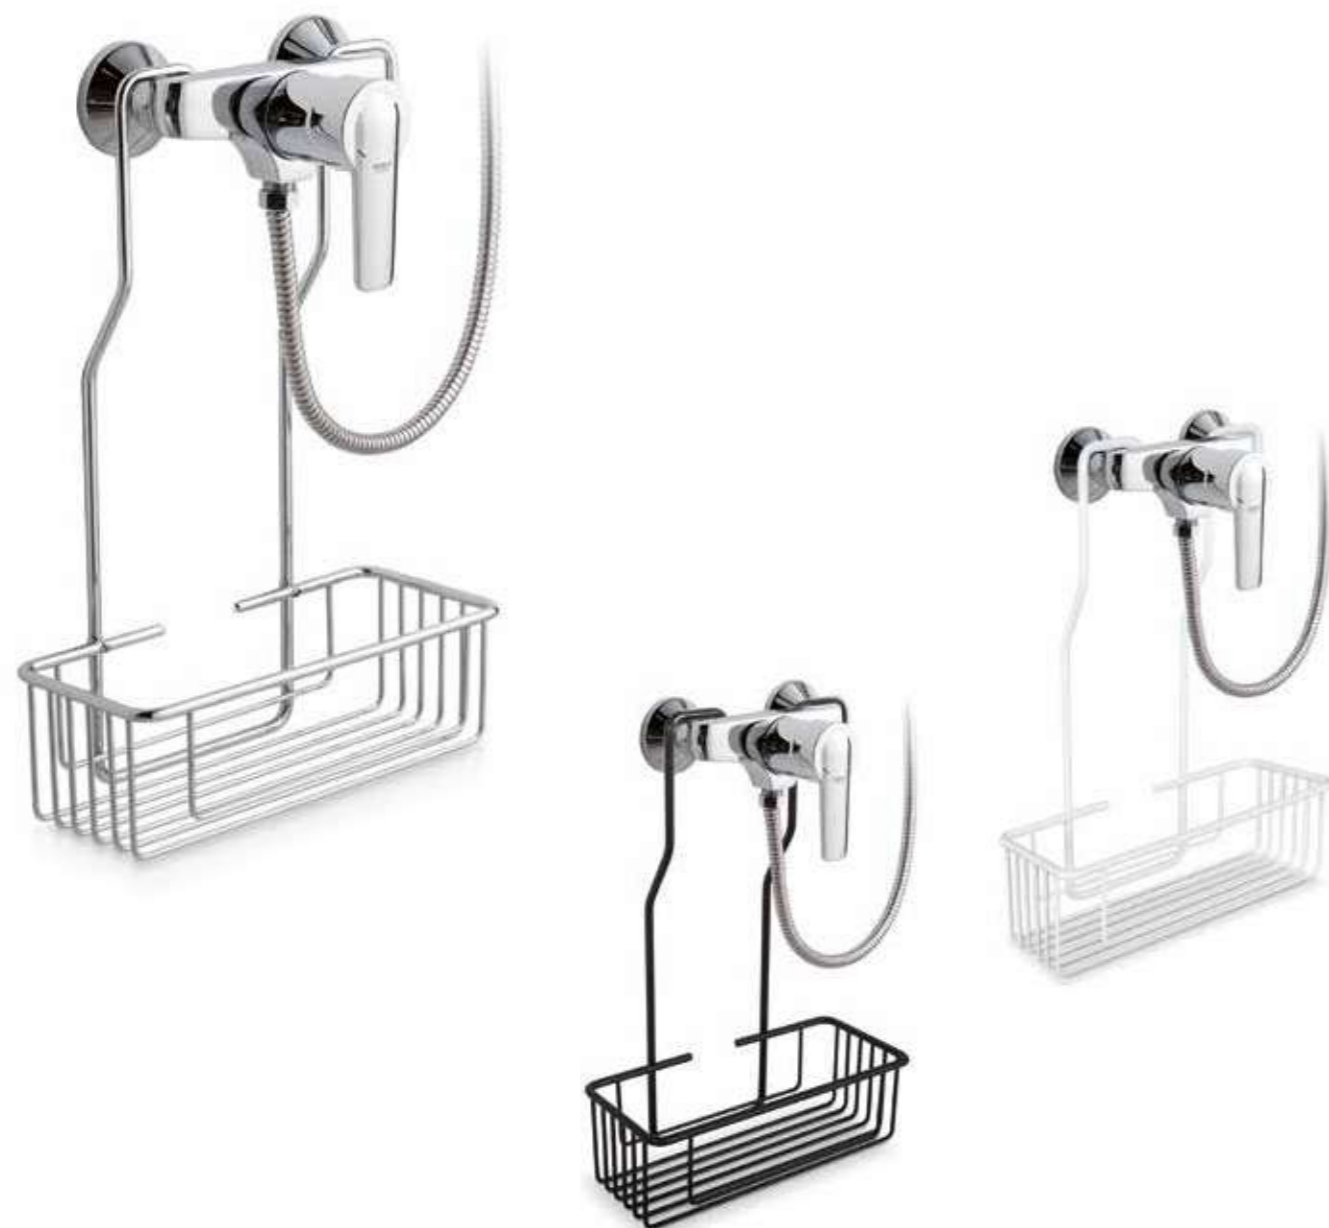

Acabado Finish
Blanco Mate
Matt white

Sistema de anclaje
Anchoring system
Gancho Hook

Jabonera tiene plástico transparente en los ganchos para no dañar la mampara Soap dish has transparent plastic on the hooks so as not to damage the screen
Fabricado en Latón Made in Brass Acabados especiales consultar con fábrica Special finishes, to consult with factory