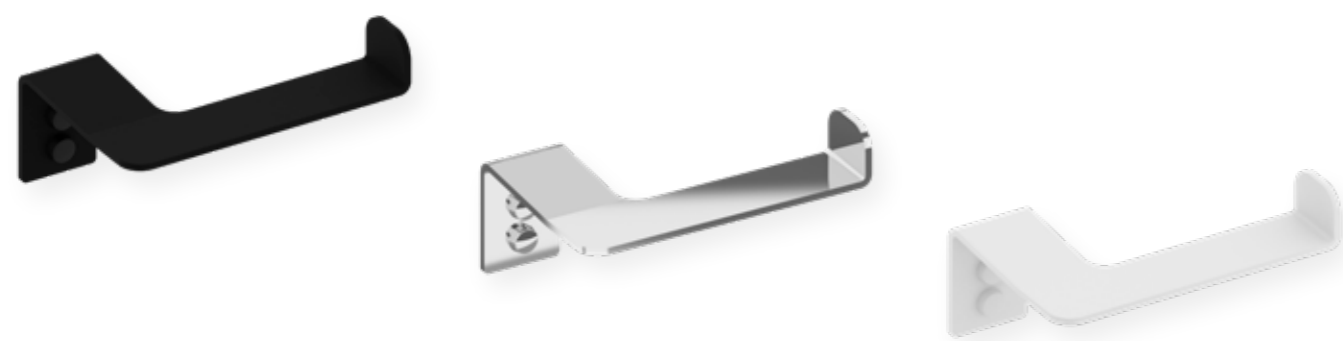

Portarollos **ETNA**
Toilet roll holder

Sistema de anclaje
Anchoring system
Atornillado Screwed

Acabado Finish Negro Mate Matt black
Acabado Finish Acero inoxidable Stainless steel
Acabado Finish Blanco Mate Matt white

Ref.	Descripción Description	Precio Price	Ref.	Descripción Description	Precio Price	Ref.	Descripción Description	Precio Price
10404	Medidas Sizes 14 x 4,5 x 9 cm.		10436	Medidas Sizes 14 x 4,5 x 9 cm.		10405	Medidas Sizes 14 x 4,5 x 9 cm.	

Inox AISI 304 AISI 304 stainless steel