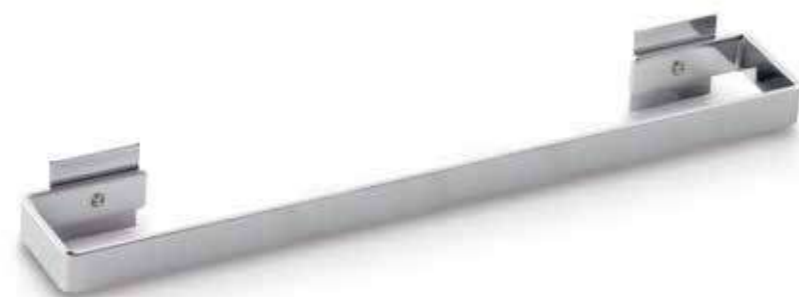

Barra toallero adhesivo **BERLÍN**
Adhesive towel bar

Sistema de anclaje
Anchoring system
Adhesivo Adhesive

Descripción Description		
Ref	Medidas Sizes	Precio Price
10140	45 x 5,5 x 7 cm.	

Descripción Description		
Ref	Medidas Sizes	Precio Price
10142	35 x 5,5 x 7 cm.	

Descripción Description		
Ref	Medidas Sizes	Precio Price
10143	30 x 5,5 x 7 cm.	

Acabado Finish
Cromo
Chrome