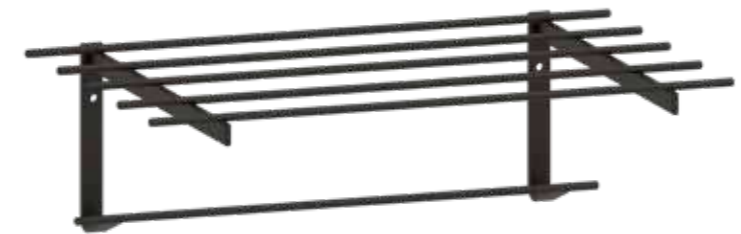

TOALLERO hotel varilla redondo con barra toallero
Hotel towel rack round with towel bar

Sistema de anclaje Anchoring system
Atornillado Screwed

Descripción Description		Precio Price
Ref	Medidas Sizes	
08794	45 x 14 x 29,5 cm.	

Acabado Finish
Negro Mate
Matt black