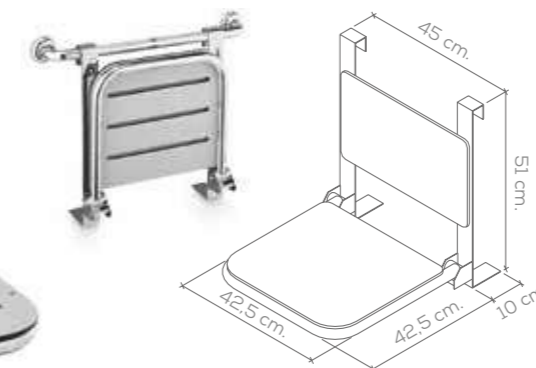

ASIENTO plegable barra asidero
Asa incluida Inox. 18/10
18/10 stainless steel
folding seat for suspension
on handrail. Loop including

Descripción Description			Acabado Finish
Ref	Medidas Sizes	Precio Price	18/10
02620	45 x 51 x 52,5 cm.		18/10 stainless steel

ASIENTO CEREZO
CHERRY-TREE SEAT

ASIENTO plegable barra asidero
Asa incluida Inox. 18/10
18/10 stainless steel
folding seat for suspension
on handrail. Loop including

Descripción Description			Acabado Finish
Ref	Medidas Sizes	Precio Price	18/10
02622	45 x 51 x 52,5 cm.		18/10 stainless steel

Apto para interiores plato de ducha Suitable for interiors shower tray