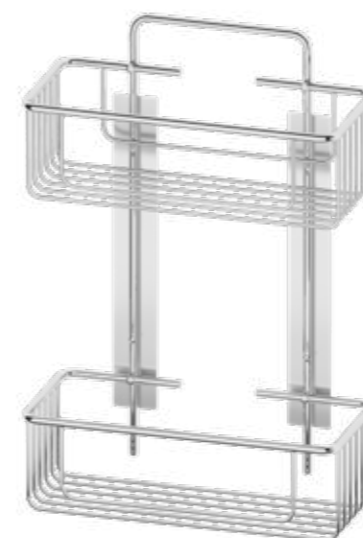

Jabonera doble
REJILLA
Double grilled soap

Sistema de anclaje
Anchoring system
Atornillado Screwed

Ref	Descripción Description	Precio Price
	Medidas Sizes	
03116	30 x 45 x 14 cm.	

Acabado Finish
Cromo
Chrome