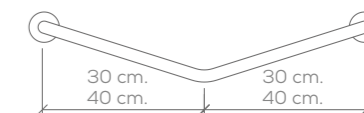

ASIDERO Inox. 18/10 antideslizante
18/10 stainless steel non-slip handrail

Antideslizante
Non-slip

Sistema de anclaje
Anchoring system
Atornillado Screwed

Ref	Medidas Sizes	Precio Price
02430	34,5 x 7,5 x 9,5 cm.	
02432	49,5 x 7,5 x 9,5 cm.	
02434	64,5 x 7,5 x 9,5 cm.	

Ref	Medidas Sizes	Precio Price
02436	84,5 x 7,5 x 9,5 cm.	
02438	104,5 x 7,5 x 9,5 cm.	

Acabado Finish
Acero inoxidable
18/10
18/10 stainless steel

ASIDERO Inox. 18/10 liso
18/10 stainless steel handrail

Liso Smooth

Sistema de anclaje
Anchoring system
Atornillado Screwed

Ref	Medidas Sizes	Precio Price
02445	34,5 x 7,5 x 9,5 cm.	
02447	49,5 x 7,5 x 9,5 cm.	
02449	64,5 x 7,5 x 9,5 cm.	

Ref	Medidas Sizes	Precio Price
02451	84,5 x 7,5 x 9,5 cm.	
02453	104,5 x 7,5 x 9,5 cm.	

Acabado Finish
Acero inoxidable
18/10
18/10 stainless steel

Certificado IBV. Instituto de Biomecánica de Valencia.
Fabricado según norma AENOR "UNE-EN12182 AYUDAS TÉCNICAS PARA PERSONAS CON DISCAPACIDAD". Fabricado en acero inoxidable 18/10 "AISI 304" norma DIN 1.4301.
Fabricado en tubo de diámetro 30 mm. Espesor 1,5 mm. Diámetro plafón amarre pared 120 mm.
Acabados especiales consultar con fábrica.

Certified by the Institute of Biomechanics of Valencia IBV.
Manufactured in accordance with AENOR "UNE-EN12182 TECHNICAL AIDS FOR DISABLED PEOPLE regulation".
Made in 18/10 "AISI 304" standard DIN 1.4301 stainless steel.
30 mm. diameter tube with a thickness of 1,5 mm. The wall plate has a diameter of 120 mm.
Special finishes, to consult with factory.

ASIDERO angular 90°
Inox. 18/10
18/10 stainless steel 90°
angled handrail

Sistema de anclaje
Anchoring system
Atornillado Screwed

Antideslizante Non-slip			Acabado Finish
Ref	Medidas Sizes	Precio Price	Acero inoxidable 18/10
02480	40 x 40 cm.		18/10 stainless steel