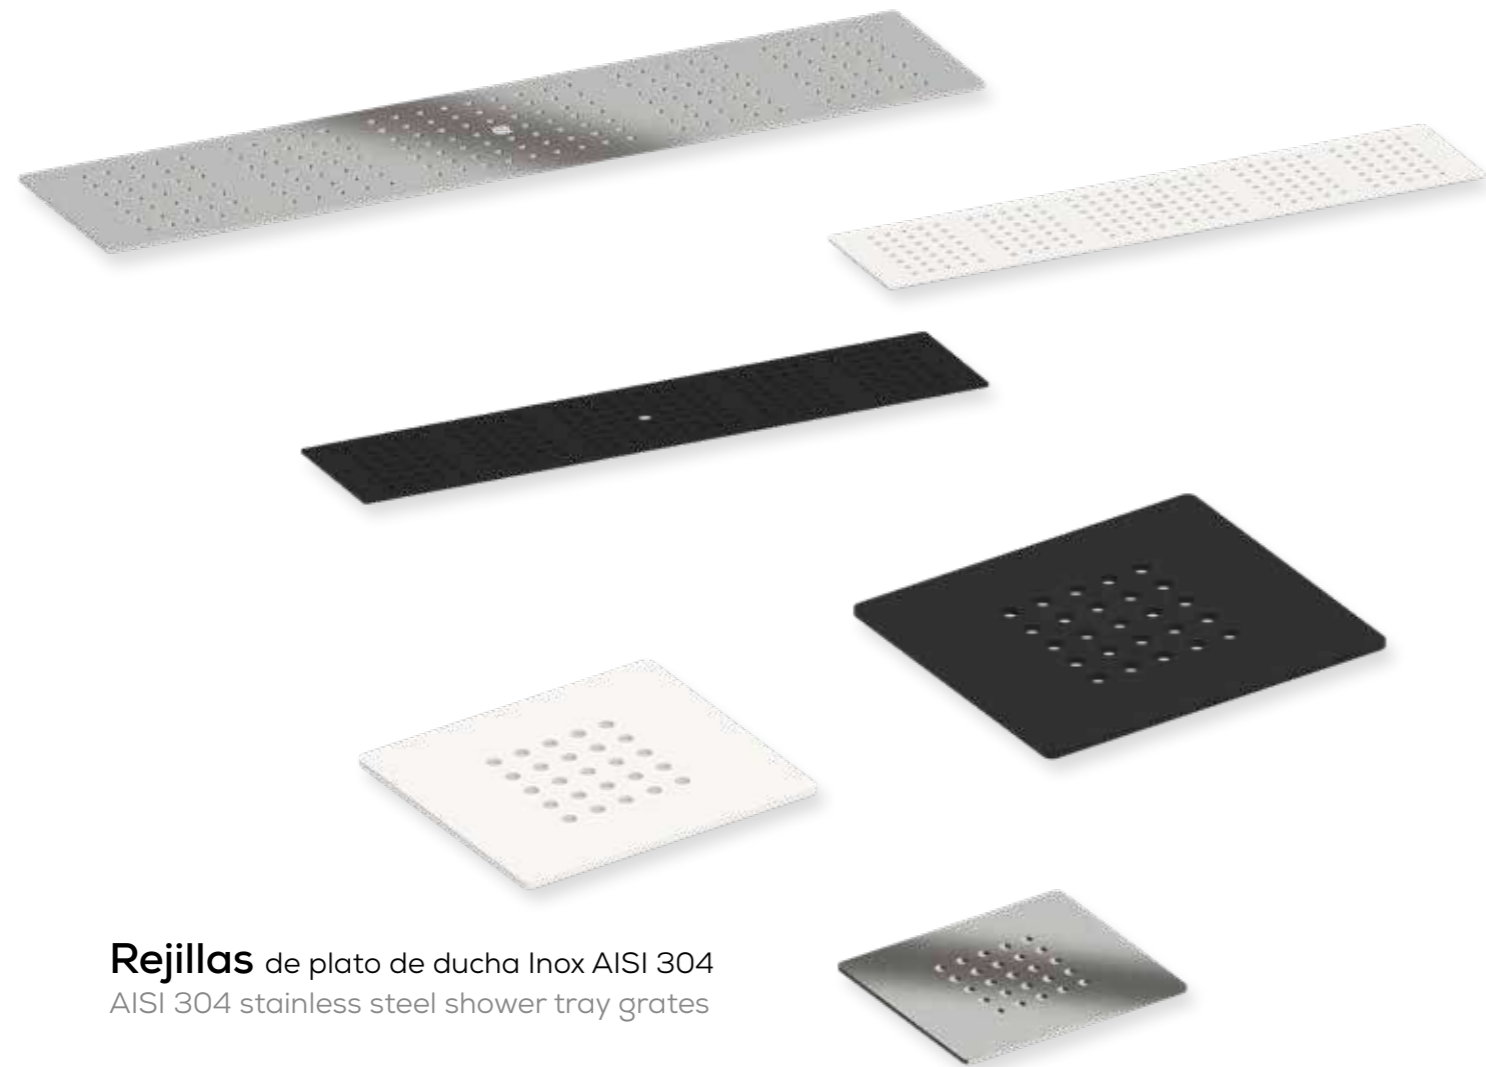

Rejillas de plato de ducha Inox AISI 304
AISI 304 stainless steel shower tray grates