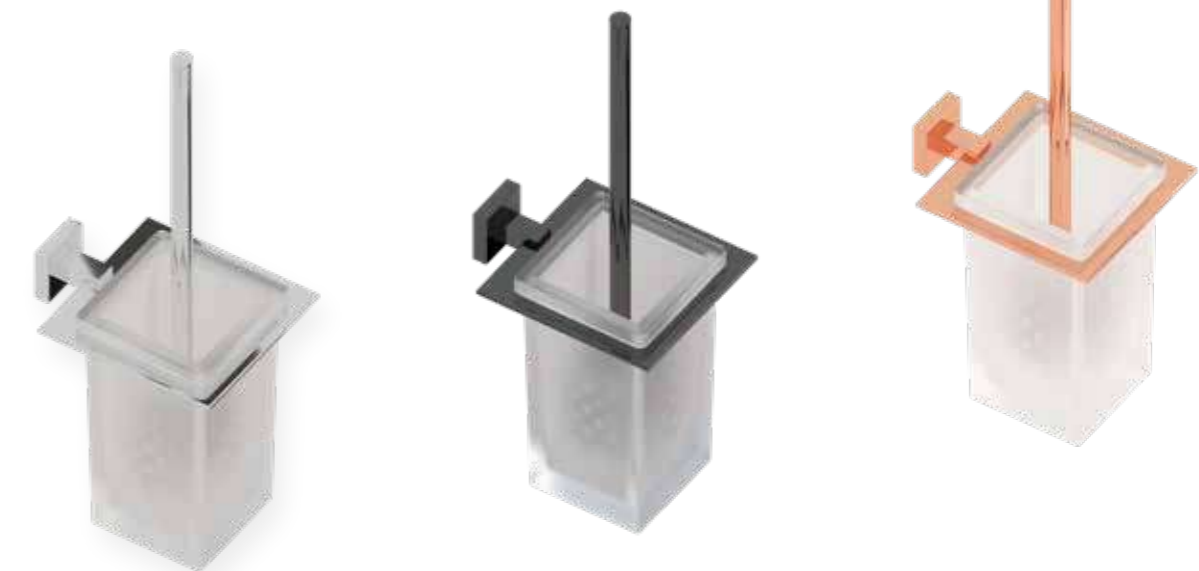

Sistema de anclaje
Anchoring system
Atornillado Screwed

Acabado Finish Cromo Chrome			Acabado Finish Cromo Negro Black chrome			Acabado Finish Cobre Copper		
Ref	Medidas Sizes	Precio Price	Ref	Medidas Sizes	Precio Price	Ref	Medidas Sizes	Precio Price
10705	11,5 x 3,5 x 14,5 cm.		10755	11,5 x 3,5 x 14,5 cm.		10655	11,5 x 3,5 x 14,5 cm.	

Dosificador **NIZA**
Soap dispenser

Sistema de anclaje
Anchoring system
Atornillado Screwed

Acabado Finish Cromo Chrome		
Ref	Medidas Sizes	Precio Price
10711	8 x 16,5 x 10,5 cm.	

Escobillero **NIZA**
Toilet brush holder