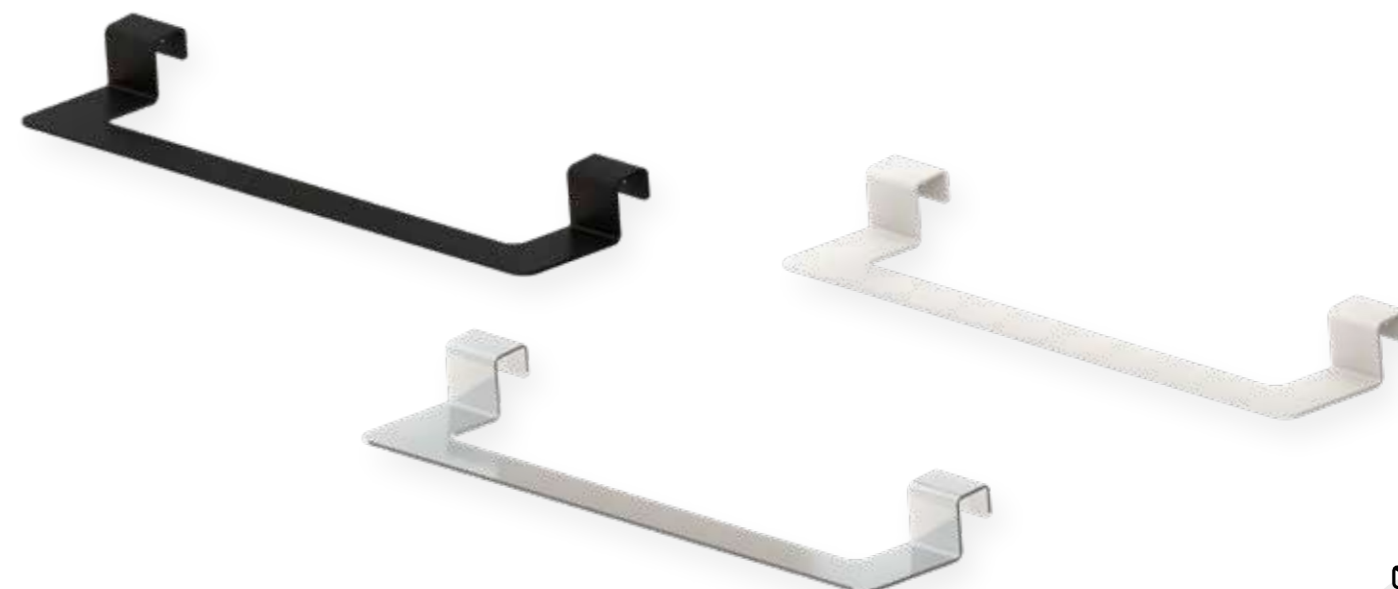

Inox AISI 304 AISI 304 stainless steel

Barra toallero mediano **ETNA**
Middle towel bar

Sistema de anclaje
Anchoring system
Atornillado Screwed 

Acabado Finish
Negro Mate Matt black 

Acabado Finish
Acero inoxidable Stainless steel 

Inox AISI 304 AISI 304 stainless steel

Barra toallero pequeño **ETNA**
Small towel bar

Sistema de anclaje
Anchoring system
Atornillado Screwed 

Acabado Finish
Negro Mate Matt black 

Acabado Finish
Acero inoxidable Stainless steel 

Inox AISI 304 AISI 304 stainless steel

Barra toallero de costado de mueble **ETNA**
Towel bar of the furniture

Sistema de anclaje
Anchoring system
Gancho Hook 2,2 cm. 

Acabado Finish
Negro Mate Matt black 