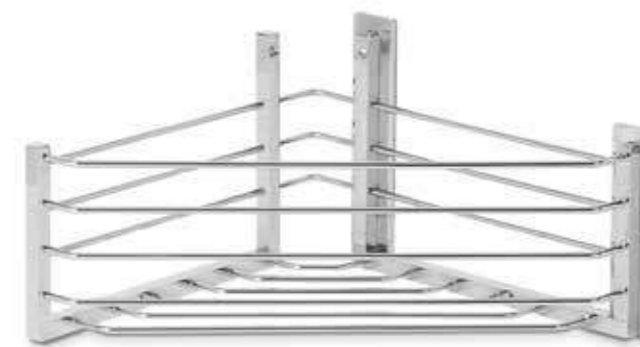

Jabonera rincón adhesiva **DELUXE**
Adhesive soap-dish corner

Sistema de anclaje
Anchoring system
Adhesivo Adhesive

Descripción Description		
Ref	Medidas Sizes	Precio Price
04011	33 x 14 x 25,5 cm.	

Acabado Finish
Cromo
Chrome

Descripción Description		
Ref	Medidas Sizes	Precio Price
04031	33 x 14 x 25,5 cm.	

Acabado Finish
Cromo Negro
Black chrome