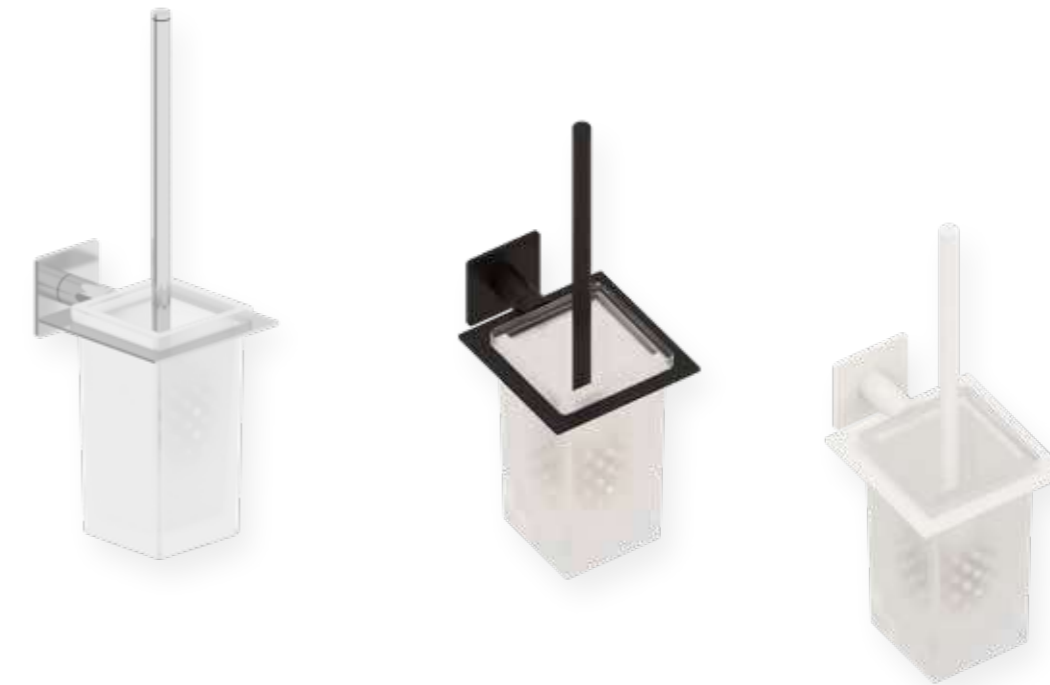

 **Medidas Especiales**
Special Measures

Vaso adhesivo PRAGA
Adhesive glass

Sistema de anclaje
Anchoring system
Adhesivo Adhesive

Acabado Finish Cromo Chrome 			Acabado Finish Negro Mate Matt black 			Acabado Finish Blanco Mate Matt white 		
Descripción Description			Descripción Description			Descripción Description		
Ref	Medidas Sizes	Precio Price	Ref	Medidas Sizes	Precio Price	Ref	Medidas Sizes	Precio Price
10825	8 x 11 x 10 cm.		10875	8 x 11 x 10 cm.		10865	8 x 11 x 10 cm.	

Escobillero adhesivo PRAGA
Adhesive toilet brush holder

Sistema de anclaje
Anchoring system
Adhesivo Adhesive

Acabado Finish Cromo Chrome 			Acabado Finish Negro Mate Matt black 			Acabado Finish Blanco Mate Matt white 		
Descripción Description			Descripción Description			Descripción Description		
Ref	Medidas Sizes	Precio Price	Ref	Medidas Sizes	Precio Price	Ref	Medidas Sizes	Precio Price
10824	11,5 x 35 x 13 cm.		10874	11,5 x 35 x 13 cm.		10864	11,5 x 35 x 13 cm.	