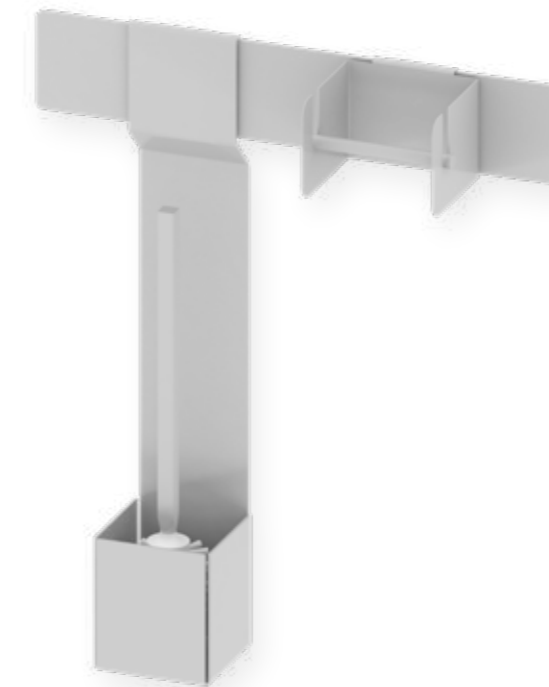

Sistema de anclaje
Anchoring system
Atornillado Screwed

Composición inodoro TOKIO
Set toilet

Acabado Finish		Acabado Finish		Acabado Finish	
Negro Mate Matt black		Acero inoxidable Stainless steel		Blanco Mate Matt white	
Ref.	Descripción Description	Precio Price	Ref.	Descripción Description	Precio Price
11618	11200 + 11223 + 11221		11616	11300 + 11323 + 11321	
Medidas Sizes 40 x 47 x 8 cm.			Medidas Sizes 40 x 47 x 8 cm.		
			Inox AISI 304 AISI 304 stainless steel