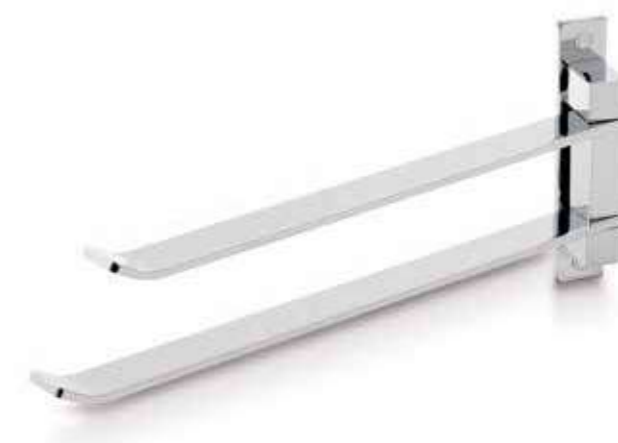

Barra doble articulada **BERLÍN**
Double folding towel bar

Descripción Description		Precio Price
Ref	Medidas Sizes	
10029	2,5 x 14,5 x 34,5 cm.	

Fabricado en Acero Made of Steel Acabados especiales consultar con fábrica Special finishes, to consult with factory