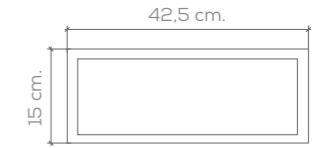

Ref	Medidas Sizes	Precio Price
01411	40 x 9 x 3,8 cm.	
01404	40 x 9 x 3,8 cm.	

Ref	Medidas Sizes	Precio Price
01410	40 x 9 x 3,8 cm.	
01403	40 x 9 x 3,8 cm.	

Inox AISI 304 AISI 304 stainless steel

Indicar mano izquierda o derecha To indicate if it is for right or left Acabados especiales consultar con fábrica Special finishes, to consult with factory