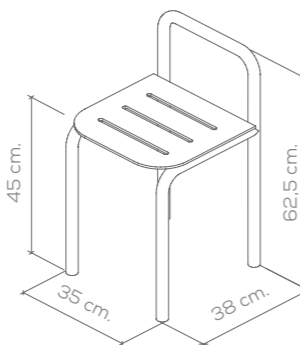

ASIENTO CEREZO
CHERRY-TREE SEAT

BANQUETA
con respaldo de tubo Inox. 18/10
18/10 stainless steel stool with tubular backrest

Descripción Description			Acabado Finish
Ref	Medidas Sizes	Precio Price	18/10
02702	35 x 62,5 x 38 cm.		18/10 stainless steel

BANQUETA
con respaldo de tubo Inox. 18/10
18/10 stainless steel stool with tubular backrest

Descripción Description			Acabado Finish
Ref	Medidas Sizes	Precio Price	18/10
02700	35 x 62,5 x 38 cm.		18/10 stainless steel