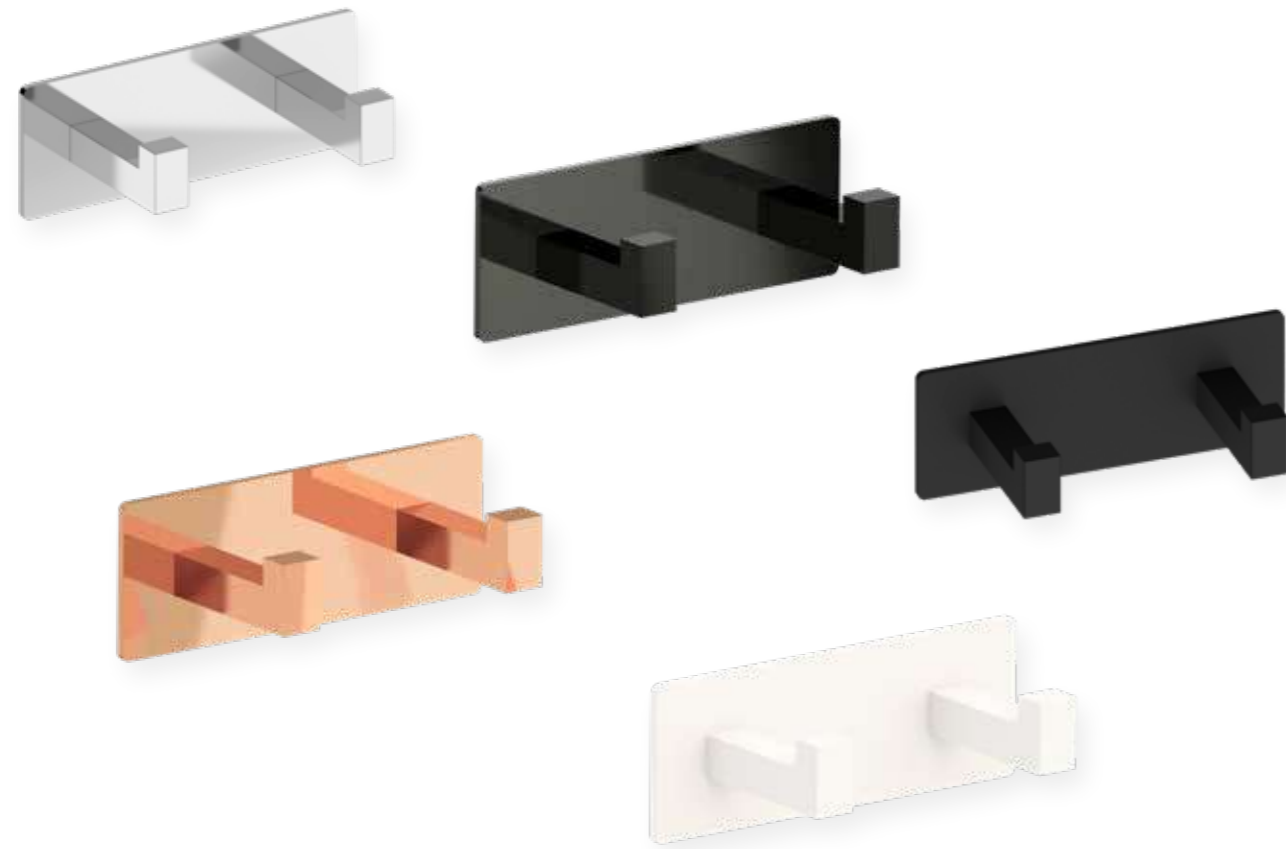

Medidas Especiales
Special Measures

Percha doble LUKA
Double hanger

Descripción Description		
Ref	Medidas Sizes	Precio Price
20179	15 x 5,5 x 6,5 cm.	

Acabado Finish
Cromo
Chrome

Descripción Description		
Ref	Medidas Sizes	Precio Price
20261	15 x 5,5 x 6,5 cm.	

Acabado Finish
Cromo Negro
Black chrome

Descripción Description		
Ref	Medidas Sizes	Precio Price
20273	15 x 5,5 x 6,5 cm.	

Acabado Finish
Cobre
Copper

Descripción Description		
Ref	Medidas Sizes	Precio Price
20199	15 x 5,5 x 6,5 cm.	

Acabado Finish
Negro Mate
Matt black

Descripción Description		
Ref	Medidas Sizes	Precio Price
20219	15 x 5,5 x 6,5 cm.	

Acabado Finish
Blanco Mate
Matt white

Sistema de anclaje
Anchoring system
Adhesivo Adhesive

Instrucciones sistema adhesivo doble cara 3M ver final del catálogo Instructions adhesive double system face 3M see end of catalogue