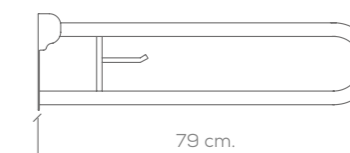

Antideslizante
Non-slip

ASIDERO hotel
Inox. 18/10
antideslizante
18/10 stainless steel
non-slip hotel handrail

Sistema de anclaje
Anchoring system
Atornillado Screwed

Descripción Description		
Ref	Medidas Sizes	Precio Price
02311	35 x 7,5 x 9,5 cm.	
02331	45 x 7,5 x 9,5 cm.	

Acabado Finish
Acero inoxidable 18/10
18/10 stainless steel

Inox AISI 304 AISI 304 stainless steel

Liso Smooth

ASIDERO hotel
Inox. 18/10 liso
18/10 stainless steel
hotel handrail

Sistema de anclaje
Anchoring system
Atornillado Screwed

Descripción Description		
Ref	Medidas Sizes	Precio Price
02313	35 x 7,5 x 9,5 cm.	
02333	45 x 7,5 x 9,5 cm.	

Acabado Finish
Acero inoxidable 18/10
18/10 stainless steel

Inox AISI 304 AISI 304 stainless steel

Antideslizante
Non-slip

ASIDERO angular
hotel Inox. 18/10
antideslizante
18/10 stainless steel
non-slip hotel angled
handrail

Sistema de anclaje
Anchoring system
Atornillado Screwed

Descripción Description		
Ref	Medidas Sizes	Precio Price
02351	50 x 7,5 x 9,5 cm.	

Acabado Finish
Acero inoxidable 18/10
18/10 stainless steel

Fabricado en Acero Inoxidable 18/10 Made of 18/10 Stainless Steel.
Fabricado en tubo de diámetro 25 mm. Made of 25 mm. diameter tubing.

Acabados diferentes a los aquí reflejados consultar en fábrica Consult manufactures for other finishes not mentioned here.

Liso Smooth

ASIDERO angular
hotel Inox. 18/10 liso
18/10 stainless steel
hotel angled handrail

Sistema de anclaje
Anchoring system
Atornillado Screwed

Descripción Description		
Ref	Medidas Sizes	Precio Price
02353	50 x 7,5 x 9,5 cm.	

Acabado Finish
Acero inoxidable 18/10
18/10 stainless steel

Inox AISI 304 AISI 304 stainless steel

Antideslizante Non-slip

ASIDERO abatible antideslizante con portarrollo
Folding handrails non-slip with brush holder