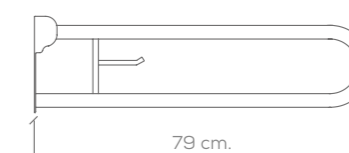

Antideslizante
Non-slip

ASIDERO hotel
Inox. 18/10
antideslizante
18/10 stainless steel
non-slip hotel handrail

Sistema de anclaje
Anchoring system
Atornillado Screwed

Descripción Description		
Ref	Medidas Sizes	Precio Price
02311	35 x 7,5 x 9,5 cm.	
02331	45 x 7,5 x 9,5 cm.	

Acabado Finish
Acero inoxidable 18/10
18/10 stainless steel

Inox AISI 304 AISI 304 stainless steel

Liso Smooth

ASIDERO hotel
Inox. 18/10 liso
18/10 stainless steel
hotel handrail

Sistema de anclaje
Anchoring system
Atornillado Screwed

Descripción Description		
Ref	Medidas Sizes	Precio Price
02313	35 x 7,5 x 9,5 cm.	
02333	45 x 7,5 x 9,5 cm.	

Acabado Finish
Acero inoxidable 18/10
18/10 stainless steel

Inox AISI 304 AISI 304 stainless steel

Antideslizante
Non-slip

ASIDERO angular
hotel Inox. 18/10
antideslizante
18/10 stainless steel
non-slip hotel angled
handrail

Sistema de anclaje
Anchoring system
Atornillado Screwed

Descripción Description		
Ref	Medidas Sizes	Precio Price
02351	50 x 7,5 x 9,5 cm.	

Acabado Finish
Acero inoxidable 18/10
18/10 stainless steel

Fabricado en Acero Inoxidable 18/10 Made of 18/10 Stainless Steel.
Fabricado en tubo de diámetro 25 mm. Made of 25 mm. diameter tubing.

Acabados diferentes a los aquí reflejados consultar en fábrica Consult manufactures for other finishes not mentioned here.

Liso Smooth

ASIDERO angular
hotel Inox. 18/10 liso
18/10 stainless steel
hotel angled handrail

Sistema de anclaje
Anchoring system
Atornillado Screwed

Descripción Description		
Ref	Medidas Sizes	Precio Price
02353	50 x 7,5 x 9,5 cm.	

Acabado Finish
Acero inoxidable 18/10
18/10 stainless steel

Inox AISI 304 AISI 304 stainless steel

Antideslizante Non-slip

ASIDERO abatible antideslizante con portarrollo
Folding handrails non-slip with brush holder