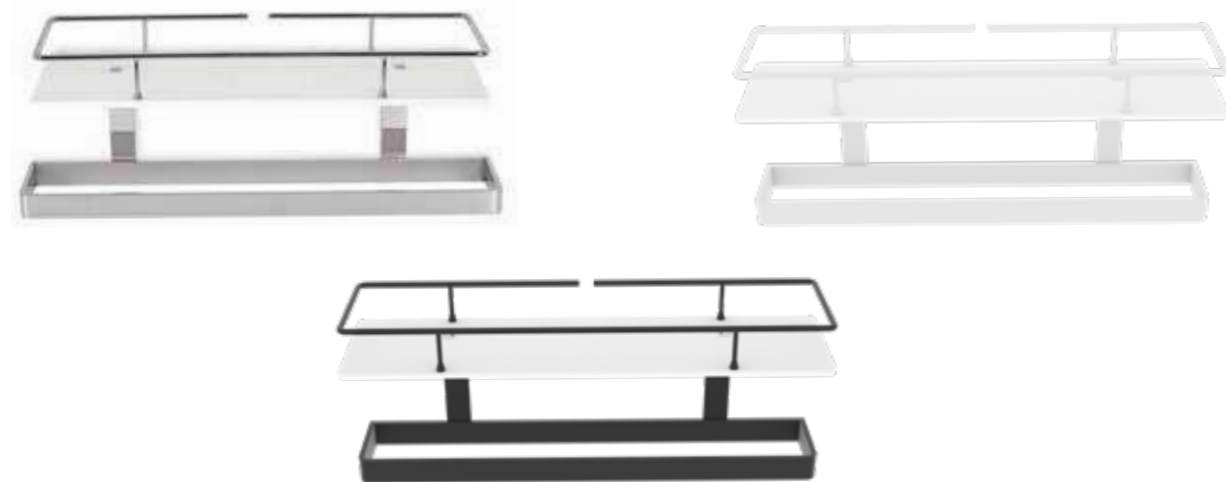

Estantería solid surface con toallero con defensa **TURÍN**
Solid surface toilet with towel holder with defense

Sistema de anclaje
Anchoring system
Atornillado Screwed

Acabado Finish			Acabado Finish			Acabado Finish		
Cromo/Blanco Chrome/White			Negro/Blanco Black/White			Blanco Mate Matt white		
Descripción Description			Descripción Description			Descripción Description		
Ref	Medidas Sizes	Precio Price	Ref	Medidas Sizes	Precio Price	Ref	Medidas Sizes	Precio Price
10803	45 x 17,5 x 12 cm.		10923	45 x 17,5 x 12 cm.		10933	45 x 17,5 x 12 cm.