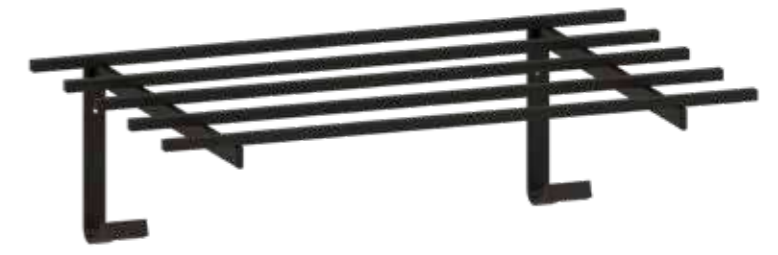

TOALLERO hotel varilla cuadrado con perchas
Hotel towel rack with square rods with hangers

Sistema de anclaje
Anchoring system
Atornillado Screwed

Ref	Descripción Description	Precio Price
08791	45 x 14 x 29,5 cm.	

Acabado Finish
Negro Mate Matt black