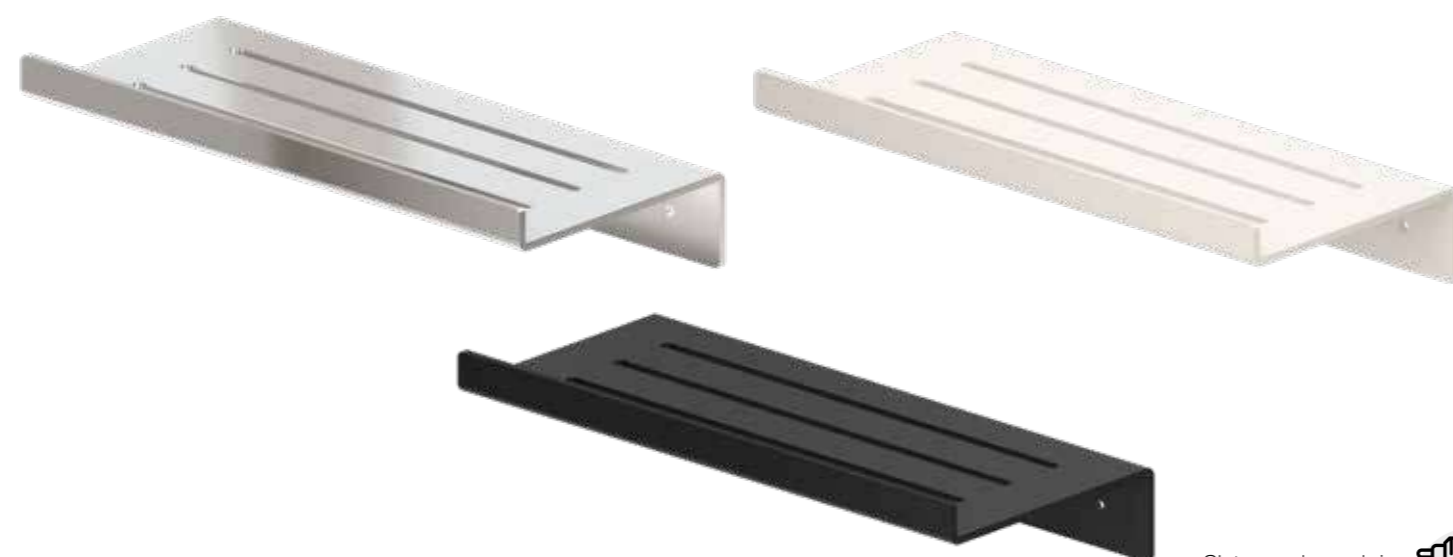

Estantería ranurada para pared, plegada en borde **ETNA**
Slotted shelf for wall, folded edge

Sistema de anclaje
Anchoring system
Atornillado Screwed

Acabado Finish
Acero inoxidable 18/10
18/10 stainless steel

Acabado Finish
Negro Mate Matt black

Acabado Finish
Blanco Mate Matt white

Descripción Description		
Ref	Medidas Sizes	Precio Price
10483	30 x 4 x 13,5 cm.	

Descripción Description		
Ref	Medidas Sizes	Precio Price
10481	30 x 4 x 13,5 cm.	

Descripción Description		
Ref	Medidas Sizes	Precio Price
10482	30 x 4 x 13,5 cm.	

Inox AISI 304 AISI 304 stainless steel

Fabricado en Acero Inoxidable 18/10 Made of 18/10 Stainless Steel Acabados especiales consultar con fábrica Special finishes, to consult with factory