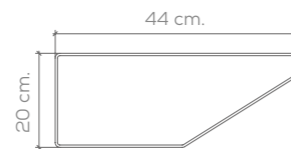

Acabado Finish
Cromo Chrome

Ref	Medidas Sizes	Precio Price
00098	44 x 20 x 3 cm.	

Fabricado en pletina de acero de 30 x 5 cm.
Made of 30 x 5 cm. steel strips