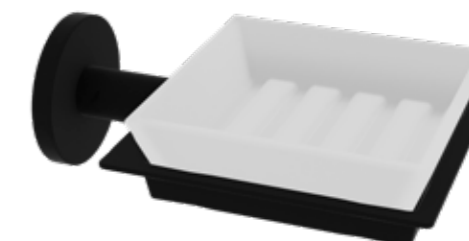

Sistema de anclaje
Anchoring system
Adhesivo Adhesive

Jabonera adhesiva **RIMINI**
Adhesive soap dish

Descripción Description		
Ref	Medidas Sizes	Precio Price
20333	6 x 10,5 x 8 cm.	

Acabado Finish
Cromo
Chrome

Descripción Description		
Ref	Medidas Sizes	Precio Price
20335	6 x 10,5 x 8 cm.	

Acabado Finish
Negro Mate
Matt black